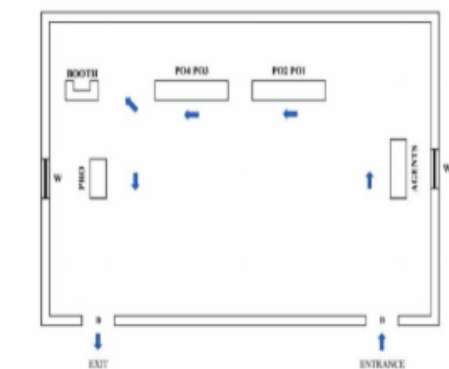

নির্বাচক নিবন্ধন আধিকারিকের স্বাক্ষর

Nazri Naksha

Google Map View

Polling Station Building Front View

Polling Station Front View

Cad View

Key MAP View

1	ILY1993732	নাম : ছুটুলাল আনসারী পিতার নাম: জালাল আনসারী বাড়ির নং : না বয়স : 29 লিঙ্গ : পুরুষ	ফটো উপলব্ধ	2	ILY2164390	নাম : রুপা কর্মকার স্বামীর নাম: কিশোর কর্মকার বাড়ির নং : না বয়স : 40 লিঙ্গ : মহিলা	ফটো উপলব্ধ	3	ILY2024305	নাম : মারুফা খাতুন স্বামীর নাম: ছুটুলাল আনসারী বাড়ির নং : না বয়স : 29 লিঙ্গ : মহিলা	ফটো উপলব্ধ
4	ILY2164325	নাম : প্রদীপ পরামানিক পিতার নাম: জগন্নাথ পরামানিক বাড়ির নং : এন0003 বয়স : 23 লিঙ্গ : পুরুষ	ফটো উপলব্ধ	5	MJP1896620	নাম : ভোলানাথ পরামানিক পিতার নাম: পরশুরাম পরামানিক বাড়ির নং : n0006 বয়স : 49 লিঙ্গ : পুরুষ	ফটো উপলব্ধ	6	ILY2163483	নাম : কাজলী পরামানিক স্বামীর নাম: কমল পরামানিক বাড়ির নং : নং 00 বয়স : 23 লিঙ্গ : মহিলা	ফটো উপলব্ধ
7	ILY2263960	নাম : নরসিং মাহাতো পিতার নাম: পটল মাহাতো বাড়ির নং : এন002 বয়স : 22 লিঙ্গ : পুরুষ	ফটো উপলব্ধ	8	ILY2261725	নাম : জ্যোৎস্না পরামানিক স্বামীর নাম: শক্রঘন পরামানিক বাড়ির নং : এন004 বয়স : 22 লিঙ্গ : মহিলা	ফটো উপলব্ধ	9	ILY2276616	নাম : সর্বানী মাহাতো স্বামীর নাম: বিকাশ মাহাতো বাড়ির নং : এন001 বয়স : 28 লিঙ্গ : মহিলা	ফটো উপলব্ধ
10	ILY1811256	নাম : রঞ্জিত পরামানিক পিতার নাম: ভবানী পরামানিক বাড়ির নং : n0001 বয়স : 28 লিঙ্গ : পুরুষ	ফটো উপলব্ধ	11	ILY1879493	নাম : জলেনী পরামানিক স্বামীর নাম: ভীম পরামানিক বাড়ির নং : n0003 বয়স : 27 লিঙ্গ : মহিলা	ফটো উপলব্ধ	12	ILY2264000	নাম : বীরসিং মাহাতো পিতার নাম: পটল মাহাতো বাড়ির নং : এন003 বয়স : 26 লিঙ্গ : পুরুষ	ফটো উপলব্ধ
13	ILY2334837	নাম : জান্মোন্ডোয় পরামানিক পিতার নাম: যুধিষ্টির পরামানিক বাড়ির নং : এন0012 বয়স : 22 লিঙ্গ : পুরুষ	ফটো উপলব্ধ	14	ILY2164010	নাম : মেনকা পরামানিক স্বামীর নাম: সুলপাণী পরামানিক বাড়ির নং : না বয়স : 23 লিঙ্গ : মহিলা	ফটো উপলব্ধ	15	ILY1331230	নাম : কমল পরামানিক পিতার নাম: যুধিষ্টির পরামানিক বাড়ির নং : n0005 বয়স : 34 লিঙ্গ : পুরুষ	ফটো উপলব্ধ
16	ILY1471622	নাম : সমর কুমার ঠাকুর পিতার নাম: দুবরাজ ঠাকুর বাড়ির নং : n0005 বয়স : 34 লিঙ্গ : পুরুষ	ফটো উপলব্ধ	17	WB/34/238/273412	নাম : ফুলমনি পরামানিক স্বামীর নাম: যুধিষ্টির পরামানিক বাড়ির নং : n0005 বয়স : 55 লিঙ্গ : মহিলা	ফটো উপলব্ধ	18	WB/34/238/273375	নাম : যুধিষ্টির পরামানিক পিতার নাম: মতিলাল পরামানিক বাড়ির নং : n0005 বয়স : 59 লিঙ্গ : পুরুষ	ফটো উপলব্ধ
19	ILY1471606	নাম : অমর পরামানিক পিতার নাম: দুবরাজ পরামানিক বাড়ির নং : n0005 বয়স : 38 লিঙ্গ : পুরুষ	ফটো উপলব্ধ	20	ILY1471614	নাম : অশোক পরামানিক পিতার নাম: দুবরাজ পরামানিক বাড়ির নং : n0005 বয়স : 41 লিঙ্গ : পুরুষ	ফটো উপলব্ধ	21	MJP2357721	নাম : দুবরাজ পরামানিক পিতার নাম: মতিলাল পরামানিক বাড়ির নং : n0005 বয়স : 66 লিঙ্গ : পুরুষ	ফটো উপলব্ধ
22	ILY1391499	নাম : উত্তম পরামানিক পিতার নাম: পরিকীং পরামানিক বাড়ির নং : n0004 বয়স : 33 লিঙ্গ : মহিলা	ফটো উপলব্ধ	23	ILY1575497	নাম : অনিমা পরামানিক স্বামীর নাম: উত্তম পরামানিক বাড়ির নং : n0004 বয়স : 35 লিঙ্গ : মহিলা	ফটো উপলব্ধ	24	ILY1391481	নাম : বিনতা পরামানিক স্বামীর নাম: গৌতম পরামানিক বাড়ির নং : n0004 বয়স : 33 লিঙ্গ : মহিলা	ফটো উপলব্ধ
25	MJP2923134	নাম : গৌতম পরামানিক পিতার নাম: পরিকীং পরামানিক বাড়ির নং : n0004 বয়স : 43 লিঙ্গ : পুরুষ	ফটো উপলব্ধ	26	WB/34/238/273083	নাম : শিবানী পরামানিক স্বামীর নাম: পরিকীং পরামানিক বাড়ির নং : n0004 বয়স : 61 লিঙ্গ : মহিলা	ফটো উপলব্ধ	27	MJP2357754	নাম : পরিকীং পরামানিক পিতার নাম: ফলারী পরামানিক বাড়ির নং : n0004 বয়স : 69 লিঙ্গ : পুরুষ	ফটো উপলব্ধ
28	WB/34/238/273082	নাম : আনু পরামানিক স্বামীর নাম: ফলারী পরামানিক বাড়ির নং : n0004 বয়স : 76 লিঙ্গ : মহিলা	ফটো উপলব্ধ	29	MJP2357713	নাম : চিত্তা পরামানিক স্বামীর নাম: জগন্নাথ পরামানিক বাড়ির নং : n0003 বয়স : 41 লিঙ্গ : মহিলা	ফটো উপলব্ধ	30	MJP2359065	নাম : জগন্নাথ পরামানিক পিতার নাম: বিশেশ্বর পরামানিক বাড়ির নং : n0003 বয়স : 43 লিঙ্গ : পুরুষ	ফটো উপলব্ধ