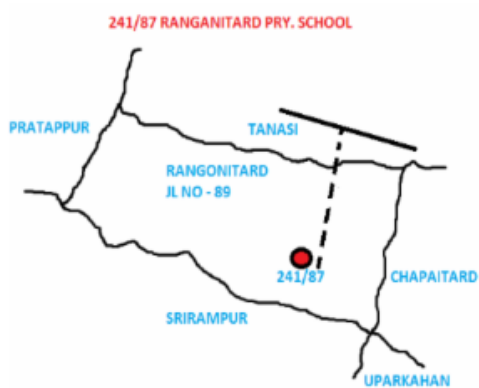

Nazri Naksha