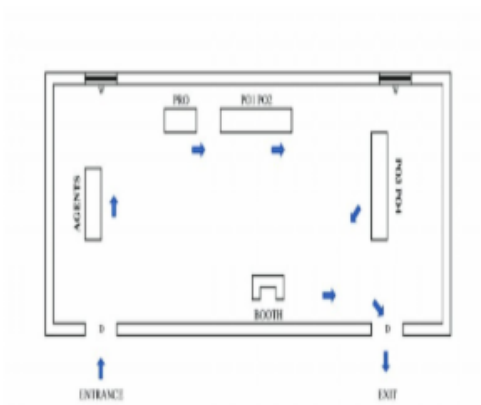

নির্বাচক নিবন্ধন আধিকারিকের স্বাক্ষর

Nazri Naksha

Google Map View

Polling Station Building Front View

Polling Station Front View

Cad View

Key MAP View

বিধানসভা নির্বাচনকেন্দ্রের নং, নাম : 241-জয়পুর
ভাগ নং, নাম : 1-কাশীপুর(মুখাঙ্কী,ওরাং,মাহাত পাড়া)