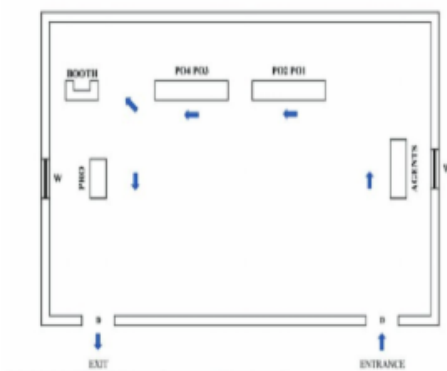

নির্বাচক নিবন্ধন আধিকারিকের স্বাক্ষর

Nazri Naksha

Google Map View

Polling Station Building Front View

Polling Station Front View

Cad View

Key MAP View

1 নাম : ললিত কালিন্দী পিতার নাম: বাসুদেব কালিন্দী বাড়ির নং : n0062 বয়স : 33 লিঙ্গ : পুরুষ	ILY1391820 ফটো উপলব্ধ	2 নাম : বাসন্তী কালিন্দী স্বামীর নাম: সনাতন কালিন্দী বাড়ির নং : n0062 বয়স : 47 লিঙ্গ : মহিলা	MJP1435486 ফটো উপলব্ধ	3 নাম : সনাতন কালিন্দী পিতার নাম: বাসুদেব কালিন্দী বাড়ির নং : n0062 বয়স : 52 লিঙ্গ : পুরুষ	WB/34/238/264112 ফটো উপলব্ধ
4 নাম : শান্ত কালিন্দী স্বামীর নাম: প্রানকৃষ্ণ কালিন্দী বাড়ির নং : n0062 বয়স : 56 লিঙ্গ : মহিলা	ILY0367409 ফটো উপলব্ধ	5 নাম : সারথী কালিন্দী স্বামীর নাম: বাসুদেব কালিন্দী বাড়ির নং : n0062 বয়স : 83 লিঙ্গ : মহিলা	MJP2728855 ফটো উপলব্ধ	6 নাম : ঠাকুরমনি কালিন্দী স্বামীর নাম: লবিন কালিন্দী বাড়ির নং : n0061 বয়স : 40 লিঙ্গ : মহিলা	ILY0367334 ফটো উপলব্ধ
7 নাম : প্রবীন কালিন্দী পিতার নাম: রামপদ কালিন্দী বাড়ির নং : n0061 বয়স : 38 লিঙ্গ : পুরুষ	ILY0367326 ফটো উপলব্ধ	8 নাম : ডাক্তার কালিন্দী পিতার নাম: রামপদ কালিন্দী বাড়ির নং : n0060 বয়স : 66 লিঙ্গ : পুরুষ	WB/34/238/264160 ফটো উপলব্ধ	9 নাম : মালতী কালিন্দী স্বামীর নাম: জিতু কালিন্দী বাড়ির নং : n0060 বয়স : 55 লিঙ্গ : মহিলা	MJP0411843 ফটো উপলব্ধ
10 নাম : জিতু কালিন্দী পিতার নাম: হরিপদ কালিন্দী বাড়ির নং : n0060 বয়স : 56 লিঙ্গ : পুরুষ	WB/34/238/264074 ফটো উপলব্ধ	11 নাম : নির্মালা কালিন্দী স্বামীর নাম: ভানু কালিন্দী বাড়ির নং : n0060 বয়স : 61 লিঙ্গ : মহিলা	ILY1640184 ফটো উপলব্ধ	12 নাম : ভানু কালিন্দী স্বামীর নাম: হরিপদ কালিন্দী বাড়ির নং : n0060 বয়স : 81 লিঙ্গ : মহিলা	MJP0411827 ফটো উপলব্ধ
13 নাম : লবীন কালিন্দী পিতার নাম: রামপদ কালিন্দী বাড়ির নং : n0061 বয়স : 43 লিঙ্গ : পুরুষ	MJP1892520 ফটো উপলব্ধ	14 নাম : জবা কালিন্দী স্বামীর নাম: বংশী কালিন্দী বাড়ির নং : n0061 বয়স : 43 লিঙ্গ : মহিলা	MJP2355949 ফটো উপলব্ধ	15 নাম : বংশী কালিন্দী পিতার নাম: রামপদ কালিন্দী বাড়ির নং : n0061 বয়স : 43 লিঙ্গ : পুরুষ	MJP2606275 ফটো উপলব্ধ
16 নাম : আদরী কালিন্দী স্বামীর নাম: রামপদ কালিন্দী বাড়ির নং : n0061 বয়স : 63 লিঙ্গ : মহিলা	MJP2728822 ফটো উপলব্ধ	17 নাম : রামপদ কালিন্দী পিতার নাম: সুরথী কালিন্দী বাড়ির নং : n0061 বয়স : 76 লিঙ্গ : পুরুষ	WB/34/238/264406 ফটো উপলব্ধ	18 নাম : মালতী কালিন্দী স্বামীর নাম: দেবেন কালিন্দী বাড়ির নং : n0060 বয়স : 56 লিঙ্গ : মহিলা	MJP2728830 ফটো উপলব্ধ
19 নাম : দেবেন কালিন্দী পিতার নাম: রামপদ কালিন্দী বাড়ির নং : n0060 বয়স : 59 লিঙ্গ : পুরুষ	WB/34/238/264059 ফটো উপলব্ধ	20 নাম : অম্বিকা কালিন্দী স্বামীর নাম: সঞ্জয় কালিন্দী বাড়ির নং : n0060 বয়স : 31 লিঙ্গ : মহিলা	ILY1640135 ফটো উপলব্ধ	21 নাম : সঞ্জয় কালিন্দী পিতার নাম: ডাক্তার কালিন্দী বাড়ির নং : n0060 বয়স : 33 লিঙ্গ : পুরুষ	ILY1576321 ফটো উপলব্ধ
22 নাম : রানী কালিন্দী স্বামীর নাম: সত্যবান কালিন্দী বাড়ির নং : n0060 বয়স : 32 লিঙ্গ : মহিলা	ILY1576370 ফটো উপলব্ধ	23 নাম : সত্যবান কালিন্দী পিতার নাম: ডাক্তার কালিন্দী বাড়ির নং : n0060 বয়স : 37 লিঙ্গ : পুরুষ	ILY1472067 ফটো উপলব্ধ	24 নাম : প্রথমী কালিন্দী স্বামীর নাম: ডাক্তার কালিন্দী বাড়ির নং : n0060 বয়স : 61 লিঙ্গ : মহিলা	WB/34/238/264119 ফটো উপলব্ধ
25 নাম : জিতেন কালিন্দী পিতার নাম: রামপদ কালিন্দী বাড়ির নং : n0061 বয়স : 30 লিঙ্গ : পুরুষ	ILY1811769 ফটো উপলব্ধ	26 নাম : শীতলা মাহাত স্বামীর নাম: মহানন্দ মাহাত বাড়ির নং : n0045 বয়স : 55 লিঙ্গ : মহিলা	ILY2038974 ফটো উপলব্ধ	27 নাম : বুলু রানী মাহাত পিতার নাম: কৃষ্ণ পদ মাহাত বাড়ির নং : নং 61 বয়স : 24 লিঙ্গ : মহিলা	ILY2111417 ফটো উপলব্ধ
28 নাম : রীতা কালিন্দী স্বামীর নাম: প্রবীন কালিন্দী বাড়ির নং : এন0061 বয়স : 34 লিঙ্গ : মহিলা	ILY2278612 ফটো উপলব্ধ	29 নাম : তকদীর কালিন্দী পিতার নাম: প্রানকৃষ্ণ কালিন্দী বাড়ির নং : এন0062 বয়স : 28 লিঙ্গ : পুরুষ	ILY1923432 ফটো উপলব্ধ	30 নাম : অনিমা মাহাতো স্বামীর নাম: গৌতম মাহাতো বাড়ির নং : এন0045 বয়স : 31 লিঙ্গ : মহিলা	ILY2308781 ফটো উপলব্ধ