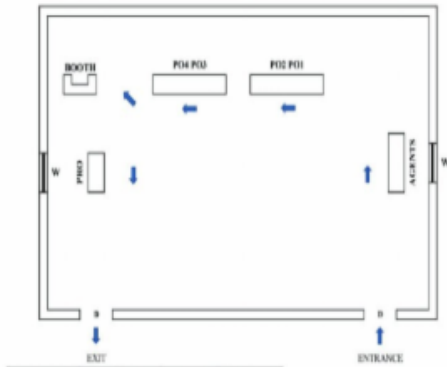

নির্বাচক নিবন্ধন আধিকারিকের স্বাক্ষর

Nazri Naksha

Google Map View

Polling Station Building Front View

Polling Station Front View

Cad View

Key MAP View

বিধানসভা নির্বাচনক্ষেত্রের নং, নাম : 241-জয়পুর
ভাগ নং, নাম : 1-প্রতাপপুর (ওরাংপাড়া,মাহাতপাড়া,আনসারীপাড়া,মাহাতডি)