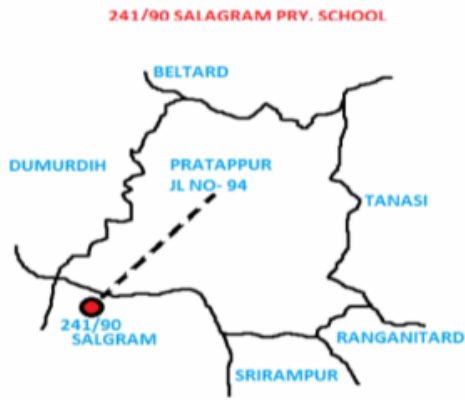

নির্বাচক তালিকা 2026 S25 পশ্চিমবঙ্গ

বিধানসভা নির্বাচনক্ষেত্রের নং, নাম ও সংরক্ষণের স্থিতি : 241 - জয়পুর (সাধারণ)		অংশ নং : 91			
বিধানসভা নির্বাচনক্ষেত্রটি যে লোকসভা নির্বাচনক্ষেত্রের / ক্ষেত্রসমূহের অন্তর্ভুক্ত তার নং, নাম ও সংরক্ষণ স্থিতি : 35 - পুরুলিয়া (সাধারণ)					
1. সংশোধনের পূর্ণ বিবরণ					
সংশোধনের বৎসর :	2026	নির্বাচক তালিকার পরিচিতি : বিশেষ নিবিড় সংশোধন ২০২৬ এর চূড়ান্ত ভোটার তালিকার সহিত 06-04-2026 তারিখ অবধি সংশোধিত নির্বাচক তালিকা			
ভিত্তি তারিখ :	01-01-2026				
সংশোধনের প্রকৃতি :	ধারাবাহিক সংশোধন 2026				
প্রকাশনার তারিখ :	06-04-2026				
2. অংশ ও নির্বাচনী এলাকার পূর্ণ বিবরণ :					
অংশের ভাগ নং ও নাম :					
1-প্রতাপপুর (ওরাংপাড়া,মাহাতপাড়া,আনসারীপাড়া,মাহাতভি)		প্রধান শহর/গ্রাম	: শালগ্রাম		
		ওয়ার্ড	:		
		থানা	: জয়পুর		
		গ্রাম পঞ্চায়েত	: মুকন্দপুর		
		ব্লক	: জয়পুর		
		মহকুমা	: বালদা		
		জেলা	: পুরুলিয়া		
		পিন	: 723201		
3. ভোট গ্রহন কেন্দ্রের পূর্ণ বিবরণ :					
ভোট গ্রহন কেন্দ্রের নং, নাম :		ভোট গ্রহন কেন্দ্রের শ্রেণী :		গ্রামীণ	
91 - শালগ্রাম প্রাইমারী স্কুল		এই অংশে সহায়ক ভোটগ্রহন কেন্দ্রের সংখ্যা :		0	
ভোট গ্রহন কেন্দ্রের ঠিকানা :					
শালগ্রাম প্রাইমারী স্কুল, রুম-2, শালগ্রাম					
4. নির্বাচকের সংখ্যা :					
প্রথম ক্রমিক নং	শেষ ক্রমিক নং	মোট সংখ্যা			
		পুরুষ	মহিলা	তৃতীয় লিঙ্গ	মোট
1	753	368	383	0	751

নির্বাচক নিবন্ধন আধিকারিকের স্বাক্ষর

Nazri Naksha

Google Map View

Polling Station Building Front View

Polling Station Front View

Cad View

Key MAP View

বিধানসভা নির্বাচনক্ষেত্রের নং, নাম : 241-জয়পুর
ভাগ নং, নাম : 1-প্রতাপপুর (ওরাংপাড়া,মাহাতপাড়া,আনসারীপাড়া,মাহাতডি)