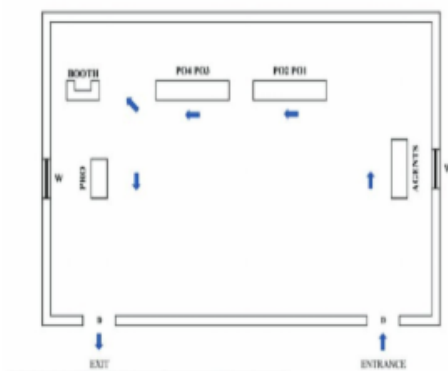

নির্বাচক নিবন্ধন আধিকারিকের স্বাক্ষর

Nazri Naksha

Google Map View

Polling Station Building Front View

Polling Station Front View

Cad View

Key MAP View

বিধানসভা নির্বাচনকেন্দ্রের নং, নাম : 241-জয়পুর
ভাগ নং, নাম : 1-শ্রীরামপুর(মহাতপাড়া, হরিজনপাড়া, বাবুডি, মধ্যপাড়া, কর্মকারপাড়া, নীচপাড়া, কচাকুলি)