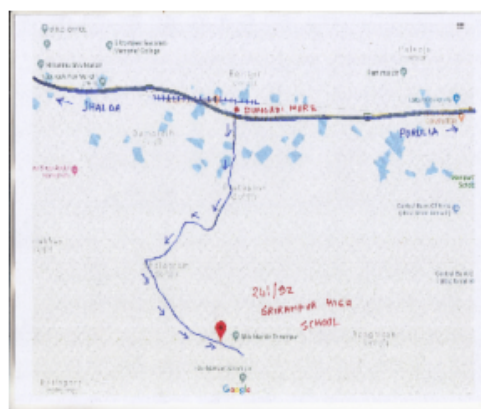

নির্বাচক নিবন্ধন আধিকারিকের স্বাক্ষর

Nazri Naksha

Google Map View

Polling Station Building Front View

Polling Station Front View

Cad View

Key MAP View

বিধানসভা নির্বাচনকেন্দ্রের নং, নাম : 241-জয়পুর
ভাগ নং, নাম : 1-শ্রীরামপুর (তেঁতুলপাড়া, বাঁধড়ি, সায়েরডি, ভেলাইডি)