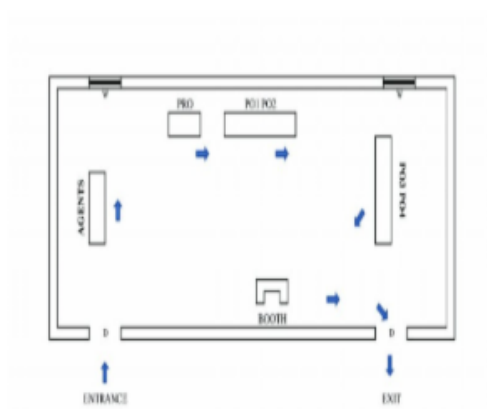

নির্বাচক নিবন্ধন আধিকারিকের স্বাক্ষর

Nazri Naksha

Google Map View

Polling Station Building Front View

Polling Station Front View

Cad View

Key MAP View

বিধানসভা নির্বাচনকেন্দ্রের নং, নাম : 241-জয়পুর
ভাগ নং, নাম : 1-শ্রীরামপুর (তেঁতুলপাড়া, বাঁধড়ি, সায়েরডি, ভেলাইডি)