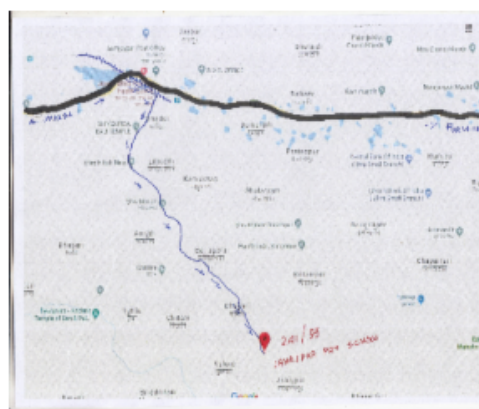

নির্বাচক নিবন্ধন আধিকারিকের স্বাক্ষর

Nazri Naksha

Google Map View

Polling Station Building Front View

Polling Station Front View

Cad View

Key MAP View

বিধানসভা নির্বাচনক্ষেত্রের নং, নাম : 241-জয়পুর
ভাগ নং, নাম : 1-জাহাজপুর,মণ্ডলপাড়া,মাঝিপাড়া,কচাকুলি,ভূতনডি,নাগিতপাড়া,রাজোয়াড়পাড়া