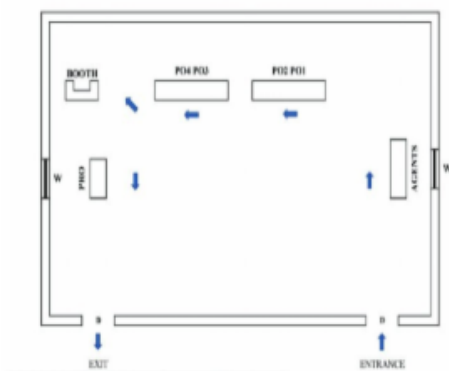

নির্বাচক নিবন্ধন আধিকারিকের স্বাক্ষর

Nazri Naksha

Google Map View

Polling Station Building Front View

Polling Station Front View

Cad View

Key MAP View

বিধানসভা নির্বাচনক্ষেত্রের নং, নাম : 241-জয়পুর
ভাগ নং, নাম : 1-জাহাজপুর,মণ্ডলপাড়া,মাঝিপাড়া,কচাকুলি,ভূতনডি,নাগিতপাড়া,রাজোয়াড়পাড়া