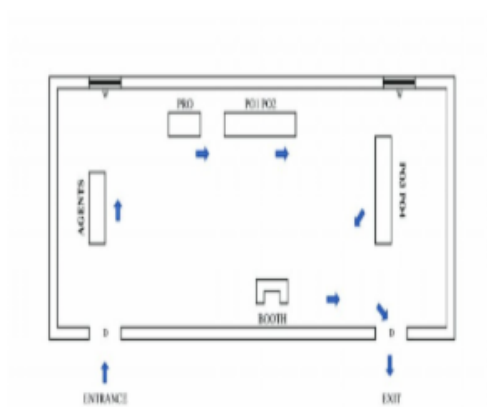

নির্বাচক নিবন্ধন আধিকারিকের স্বাক্ষর

Nazri Naksha

Google Map View

Polling Station Building Front View

Polling Station Front View

Cad View

Key MAP View

1 নাম : কুমকুম মন্ডল স্বামীর নাম: বিকাশ মন্ডল বাড়ির নং : এন0092 বয়স : 22 লিঙ্গ : মহিলা	ILY2304269 ফটো উপলব্ধ	2 নাম : মৃত্যঞ্জয় মাহাত পিতার নাম: কার্তিক মাহাত বাড়ির নং : এন0195 বয়স : 21 লিঙ্গ : পুরুষ	ILY2385466 ফটো উপলব্ধ	3 নাম : পানু মাহাত স্বামীর নাম: বাজারি মাহাত বাড়ির নং : এন0157 বয়স : 23 লিঙ্গ : মহিলা	ILY2385490 ফটো উপলব্ধ
4 নাম : সত্যজীত মাহাত পিতার নাম: মনুপ্রন মাহাত বাড়ির নং : এন0018 বয়স : 22 লিঙ্গ : পুরুষ	ILY2385359 ফটো উপলব্ধ	5 নাম : পার্বতী মাহাত পিতার নাম: দিবাকর মাহাত বাড়ির নং : এন00195 বয়স : 25 লিঙ্গ : মহিলা	ILY2109577 ফটো উপলব্ধ	6 নাম : পারুল মাহাত স্বামীর নাম: পরিক্ষিৎ মাহাত বাড়ির নং : এন0005 বয়স : 23 লিঙ্গ : মহিলা	ILY2310381 ফটো উপলব্ধ
7 নাম : বাসন্তী মাহাত স্বামীর নাম: বাপী মাহাত বাড়ির নং : এন0006 বয়স : 24 লিঙ্গ : মহিলা	ILY2280378 ফটো উপলব্ধ	8 নাম : উন্নতি মাহাত স্বামীর নাম: সুধেন মাহাত বাড়ির নং : এন002 বয়স : 22 লিঙ্গ : মহিলা	ILY2277325 ফটো উপলব্ধ	9 নাম : রাসমনি মাহাত স্বামীর নাম: ভৈরব মাহাত বাড়ির নং : n0074 বয়স : 28 লিঙ্গ : মহিলা	ILY1880913 ফটো উপলব্ধ
10 নাম : ব্রজলাল মাহাত পিতার নাম: পান্ডব মাহাত বাড়ির নং : N0096 বয়স : 27 লিঙ্গ : পুরুষ	ILY1880947 ফটো উপলব্ধ	11 নাম : গৌতম মাহাত পিতার নাম: প্রফুল্ল মাহাত বাড়ির নং : N0048 বয়স : 27 লিঙ্গ : পুরুষ	ILY1880954 ফটো উপলব্ধ	12 নাম : অম্বিকা মাহাত স্বামীর নাম: সঞ্জয় মাহাত বাড়ির নং : n0070 বয়স : 26 লিঙ্গ : মহিলা	ILY1880962 ফটো উপলব্ধ
13 নাম : পবিতা মাহাত স্বামীর নাম: গনেশ মাহাত বাড়ির নং : N0109 বয়স : 28 লিঙ্গ : মহিলা	ILY1881101 ফটো উপলব্ধ	14 নাম : সোনামনি মাহাত স্বামীর নাম: ফুলচাঁদ মাহাত বাড়ির নং : N0040 বয়স : 26 লিঙ্গ : মহিলা	ILY1881119 ফটো উপলব্ধ	15 নাম : ঘনশ্যাম মাহাত পিতার নাম: কার্তিক মাহাত বাড়ির নং : N0088 বয়স : 29 লিঙ্গ : পুরুষ	ILY1881127 ফটো উপলব্ধ
16 নাম : সুনিতা মাহাত স্বামীর নাম: সীতারাম মাহাত বাড়ির নং : n0115 বয়স : 31 লিঙ্গ : মহিলা	ILY1881135 ফটো উপলব্ধ	17 নাম : অনাদী মাহাত পিতার নাম: নবগোপাল মাহাত বাড়ির নং : N0110 বয়স : 27 লিঙ্গ : পুরুষ	ILY1881143 ফটো উপলব্ধ	18 নাম : ফুলমনি মাহাত স্বামীর নাম: অম্বুজ মাহাত বাড়ির নং : N0047 বয়স : 27 লিঙ্গ : মহিলা	ILY1881150 ফটো উপলব্ধ
19 নাম : বেদনা মাহাত স্বামীর নাম: ধনঞ্জয় মাহাত বাড়ির নং : N0010 বয়স : 26 লিঙ্গ : মহিলা	ILY1881168 ফটো উপলব্ধ	20 নাম : নুনীবালা মাহাত স্বামীর নাম: দুর্গাচরন মাহাত বাড়ির নং : N0065 বয়স : 27 লিঙ্গ : মহিলা	ILY1881176 ফটো উপলব্ধ	21 নাম : উর্মিলা কুমারী মাহাত পিতার নাম: অনিল মাহাত বাড়ির নং : এন0049 বয়স : 22 লিঙ্গ : মহিলা	ILY2307866 ফটো উপলব্ধ
22 নাম : অঞ্জু কুমারী মাহাত পিতার নাম: অনিল মাহাত বাড়ির নং : এন0029 বয়স : 25 লিঙ্গ : মহিলা	ILY2307890 ফটো উপলব্ধ	23 নাম : চম্পা মাহাত স্বামীর নাম: হরেন মাহাত বাড়ির নং : এন0108 বয়স : 22 লিঙ্গ : মহিলা	ILY2307924 ফটো উপলব্ধ	24 নাম : নীলমণি মাহাত স্বামীর নাম: রাজেন্দ্র মাহাত বাড়ির নং : এন00012 বয়স : 23 লিঙ্গ : মহিলা	ILY2309029 ফটো উপলব্ধ
25 নাম : শামালা মাহাত স্বামীর নাম: চিত্ত মাহাত বাড়ির নং : এন00124 বয়স : 24 লিঙ্গ : মহিলা	ILY2314664 ফটো উপলব্ধ	26 নাম : সঞ্জয় মাহাত পিতার নাম: গুহীরাম মাহাত বাড়ির নং : এন0012 বয়স : 23 লিঙ্গ : পুরুষ	ILY2309144 ফটো উপলব্ধ	27 নাম : জ্যোতিষ চন্দ্র মাহাত পিতার নাম: আনন্দ মাহাত বাড়ির নং : এন0001 বয়স : 25 লিঙ্গ : পুরুষ	ILY2309276 ফটো উপলব্ধ
28 নাম : বিজলা মাহাত স্বামীর নাম: পালটন মাহাত বাড়ির নং : এন0014 বয়স : 28 লিঙ্গ : মহিলা	ILY1733526 ফটো উপলব্ধ	29 নাম : অসিত মাহাত পিতার নাম: রমেশ মাহাত বাড়ির নং : এন0067 বয়স : 23 লিঙ্গ : পুরুষ	ILY2304806 ফটো উপলব্ধ	30 নাম : কাঞ্চন মাহাত পিতার নাম: ঠাকুরদাস মাহাত বাড়ির নং : এন0067 বয়স : 23 লিঙ্গ : পুরুষ	ILY2304889 ফটো উপলব্ধ