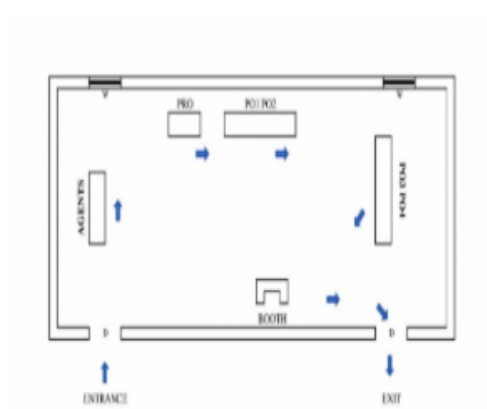

নির্বাচক নিবন্ধন আধিকারিকের স্বাক্ষর

Nazri Naksha

Google Map View

Polling Station Building Front View

Polling Station Front View

Cad View

Key MAP View

বিধানসভা নির্বাচনকেন্দ্রের নং, নাম : 241-জয়পুর
ভাগ নং, নাম : 1-বেলিয়াগোড়া, উপরপাড়া,নীচপাড়া