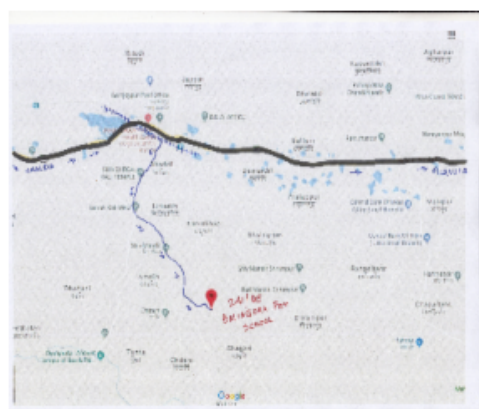

নির্বাচক নিবন্ধন আধিকারিকের স্বাক্ষর

Nazri Naksha

Google Map View

Polling Station Building Front View

Polling Station Front View

Cad View

Key MAP View

বিধানসভা নির্বাচনকেন্দ্রের নং, নাম : 241-জয়পুর
ভাগ নং, নাম : 1-বেলিয়াগোড়া, উপরপাড়া,নীচপাড়া