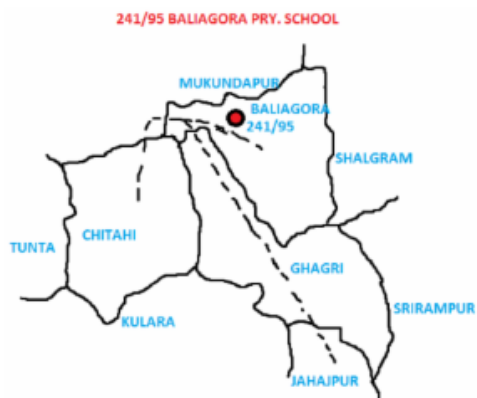

নির্বাচক তালিকা 2026 S25 পশ্চিমবঙ্গ

বিধানসভা নির্বাচনক্ষেত্রের নং, নাম ও সংরক্ষণের স্থিতি : 241 - জয়পুর (সাধারণ)		অংশ নং : 96			
বিধানসভা নির্বাচনক্ষেত্রটি যে লোকসভা নির্বাচনক্ষেত্রের / ক্ষেত্রসমূহের অন্তর্ভুক্ত তার নং, নাম ও সংরক্ষণ স্থিতি : 35 - পুরুলিয়া (সাধারণ)					
1. সংশোধনের পূর্ণ বিবরণ					
সংশোধনের বৎসর :	2026	নির্বাচক তালিকার পরিচিতি :			
ভিত্তি তারিখ :	01-01-2026	বিশেষ নিবিড় সংশোধন ২০২৬ এর চূড়ান্ত ভোটার তালিকার সহিত 06-04-2026 তারিখ অবধি সংশোধিত নির্বাচক তালিকা			
সংশোধনের প্রকৃতি :	ধারাবাহিক সংশোধন 2026				
প্রকাশনার তারিখ :	06-04-2026				
2. অংশ ও নির্বাচনী এলাকার পূর্ণ বিবরণ :					
অংশের ভাগ নং ও নাম :					
1-বেলিয়াগোড়া, উপরপাড়া,নীচপাড়া		প্রধান শহর/গ্রাম : বেলিয়াগোড়া ওয়ার্ড : থানা : জয়পুর গ্রাম পঞ্চায়েত : মুকুন্দপুর ব্লক : জয়পুর মহকুমা : ঝালদা জেলা : পুরুলিয়া পিন : 723201			
2-ঘাঘরী					
3-চিটাহী (উপরপাড়া, নীচপাড়া)					
3. ভোট গ্রহন কেন্দ্রের পূর্ণ বিবরণ :					
ভোট গ্রহন কেন্দ্রের নং, নাম :		ভোট গ্রহন কেন্দ্রের শ্রেণী :		গ্রামীণ	
96 - বেলিয়াগোড়া প্রাইমারী স্কুল		এই অংশে সহায়ক ভোটগ্রহন কেন্দ্রের সংখ্যা :		1	
ভোট গ্রহন কেন্দ্রের ঠিকানা :					
বেলিয়াগোড়া প্রাইমারী স্কুল, বেলিয়াগোড়া					
4. নির্বাচকের সংখ্যা :					
প্রথম ক্রমিক নং	শেষ ক্রমিক নং	মোট সংখ্যা			
		পুরুষ	মহিলা	তৃতীয় লিঙ্গ	মোট
1	1281	655	625	0	1280

নির্বাচক নিবন্ধন আধিকারিকের স্বাক্ষর

Nazri Naksha

Google Map View

Polling Station Building Front View

Polling Station Front View

Cad View

Key MAP View

বিধানসভা নির্বাচনকেন্দ্রের নং, নাম : 241-জয়পুর
ভাগ নং, নাম : 1-বেলিয়াগোড়া, উপরপাড়া,নীচপাড়া