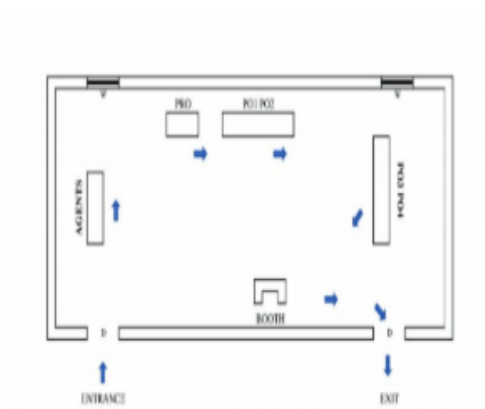

নির্বাচক নিবন্ধন আধিকারিকের স্বাক্ষর

Nazri Naksha

Google Map View

Polling Station Building Front View

Polling Station Front View

Cad View

Key MAP View

বিধানসভা নির্বাচনক্ষেত্রের নং, নাম : 241-জয়পুর
ভাগ নং, নাম : 1-মুকুন্দপুর(মুসলমানপাড়া,সিংহপাড়া,মোমিনপাড়া,বাউরীপাড়া,কামারপাড়া)