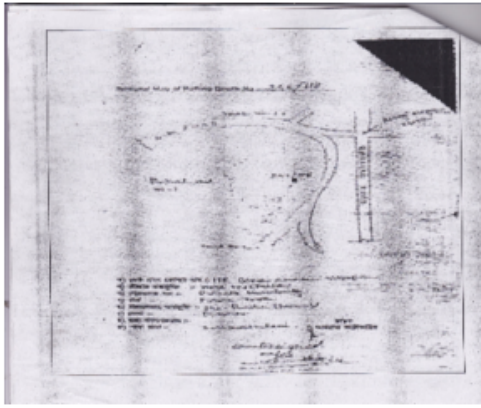

Nazri Naksha