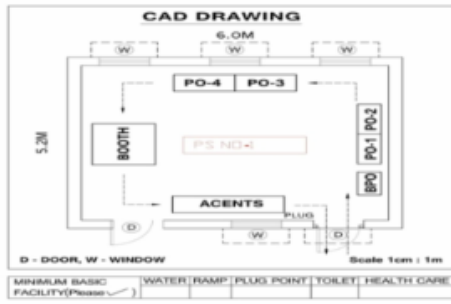

নির্বাচক নিবন্ধন আধিকারিকের স্বাক্ষর

Nazri Naksha

Google Map View

Polling Station Building Front View

Polling Station Front View

Cad View

Key MAP View

1 নাম : মধুসূদন গোপ পিতার নাম: বিশ্বনাথ গোপ বাড়ির নং : n0106 বয়স : 36 লিঙ্গ : পুরুষ	MJP2945459 ফটো উপলব্ধ	2 নাম : বুল্টি গোপ স্বামীর নাম: ধর্মদাস গোপ বাড়ির নং : n0106 বয়স : 30 লিঙ্গ : মহিলা	WIT1579903 ফটো উপলব্ধ	3 নাম : ধর্মদাস গোপ পিতার নাম: বিশ্বনাথ গোপ বাড়ির নং : n0106 বয়স : 43 লিঙ্গ : পুরুষ	MJP2109189 ফটো উপলব্ধ
4 নাম : সুরজ বালা গোপ স্বামীর নাম: বিশ্বনাথ গোপ বাড়ির নং : n0106 বয়স : 58 লিঙ্গ : মহিলা	WB/34/238/579195 ফটো উপলব্ধ	5 নাম : কাকলি গোপ স্বামীর নাম: ননীগোপাল গোপ বাড়ির নং : n0105 বয়স : 35 লিঙ্গ : মহিলা	WIT1169333 ফটো উপলব্ধ	6 নাম : লাহেড়ী গোপ পিতার নাম: বিরাট গোপ বাড়ির নং : n0021 বয়স : 68 লিঙ্গ : পুরুষ	WB/34/238/579316 ফটো উপলব্ধ
7 নাম : দুলাল গোপ পিতার নাম: চন্ডিচরন গোপ বাড়ির নং : n0020 বয়স : 31 লিঙ্গ : পুরুষ	WIT1493394 ফটো উপলব্ধ	8 নাম : তরু গোপ স্বামীর নাম: চন্ডিচরন গোপ বাড়ির নং : n0020 বয়স : 56 লিঙ্গ : মহিলা	WB/34/238/579284 ফটো উপলব্ধ	9 নাম : চন্ডিচরন গোপ পিতার নাম: বিরাট গোপ বাড়ির নং : n0020 বয়স : 62 লিঙ্গ : পুরুষ	WIT2547081 ফটো উপলব্ধ
10 নাম : বনমালী গোপ পিতার নাম: দ্বিজপদ গোপ বাড়ির নং : n0011 বয়স : 29 লিঙ্গ : পুরুষ	WIT1732536 ফটো উপলব্ধ	11 নাম : সুমিত্রা গোপ স্বামীর নাম: গৌতম গোপ বাড়ির নং : n0011 বয়স : 32 লিঙ্গ : মহিলা	WIT1408277 ফটো উপলব্ধ	12 নাম : গৌতম গোপ পিতার নাম: দ্বিজপদ গোপ বাড়ির নং : n0011 বয়স : 39 লিঙ্গ : পুরুষ	WIT1168988 ফটো উপলব্ধ
13 নাম : মাধুরী গোপ স্বামীর নাম: দ্বিজপদ গোপ বাড়ির নং : n0011 বয়স : 48 লিঙ্গ : মহিলা	WB/34/238/579184 ফটো উপলব্ধ	14 নাম : দ্বিজপদ গোপ পিতার নাম: ভূদেব চন্দ্র গোপ বাড়ির নং : n0011 বয়স : 56 লিঙ্গ : পুরুষ	WB/34/238/579014 ফটো উপলব্ধ	15 নাম : মিঠুন গোপ পিতার নাম: অসিত গোপ বাড়ির নং : n0010 বয়স : 34 লিঙ্গ : পুরুষ	WIT1168962 ফটো উপলব্ধ
16 নাম : হেমন্ত গোপ পিতার নাম: দীপক গোপ বাড়ির নং : n0010 বয়স : 29 লিঙ্গ : পুরুষ	WIT1732585 ফটো উপলব্ধ	17 নাম : মানতি গোপ স্বামীর নাম: সুমন্ত গোপ বাড়ির নং : n0010 বয়স : 31 লিঙ্গ : মহিলা	WIT1580026 ফটো উপলব্ধ	18 নাম : রীতা গোপ অন্যান্য: মিহির কুমার গোপ বাড়ির নং : n0010 বয়স : 56 লিঙ্গ : মহিলা	WB/34/238/579169 ফটো উপলব্ধ
19 নাম : অঞ্জনা গোপ স্বামীর নাম: পরিমল গোপ বাড়ির নং : n0010 বয়স : 46 লিঙ্গ : মহিলা	MJP2108702 ফটো উপলব্ধ	20 নাম : মীনা গোপ স্বামীর নাম: অসিত বরন গোপ বাড়ির নং : n0010 বয়স : 53 লিঙ্গ : মহিলা	WB/34/238/579191 ফটো উপলব্ধ	21 নাম : ফাল্পুনী গোপ পিতার নাম: শ্যামাপদ গোপ বাড়ির নং : n0010 বয়স : 61 লিঙ্গ : পুরুষ	WB/34/238/579332 ফটো উপলব্ধ
22 নাম : রমা গোপ স্বামীর নাম: দীপক কুমার গোপ বাড়ির নং : n0010 বয়স : 58 লিঙ্গ : মহিলা	MJP2836245 ফটো উপলব্ধ	23 নাম : অজয় গোপ পিতার নাম: নেপাল চন্দ্র গোপ বাড়ির নং : n0009 বয়স : 48 লিঙ্গ : পুরুষ	WB/34/238/579002 ফটো উপলব্ধ	24 নাম : চম্পা গোপ স্বামীর নাম: চক্রধর গোপ বাড়ির নং : n0009 বয়স : 48 লিঙ্গ : মহিলা	WB/34/238/579217 ফটো উপলব্ধ
25 নাম : চক্রধর গোপ পিতার নাম: নেপাল চন্দ্র গোপ বাড়ির নং : n0009 বয়স : 53 লিঙ্গ : পুরুষ	WB/34/238/579333 ফটো উপলব্ধ	26 নাম : কল্যানী গোপ স্বামীর নাম: রঞ্জিত গোপ বাড়ির নং : n0009 বয়স : 37 লিঙ্গ : মহিলা	WIT1169036 ফটো উপলব্ধ	27 নাম : রঞ্জিত গোপ পিতার নাম: নেপাল চন্দ্র গোপ বাড়ির নং : n0009 বয়স : 56 লিঙ্গ : পুরুষ	WIT2686665 ফটো উপলব্ধ
28 নাম : মেজাপী গোপ স্বামীর নাম: নেপাল চন্দ্র গোপ বাড়ির নং : n0009 বয়স : 78 লিঙ্গ : মহিলা	WB/34/238/579237 ফটো উপলব্ধ	29 নাম : বিবেক গোপ পিতার নাম: প্রদীপ গোপ বাড়ির নং : n0008 বয়স : 32 লিঙ্গ : পুরুষ	WIT1408285 ফটো উপলব্ধ	30 নাম : তাপসী গোপ স্বামীর নাম: অলোক গোপ বাড়ির নং : n0008 বয়স : 40 লিঙ্গ : মহিলা	WIT1280056 ফটো উপলব্ধ