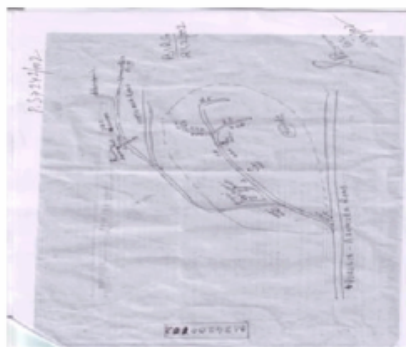

Nazri Naksha