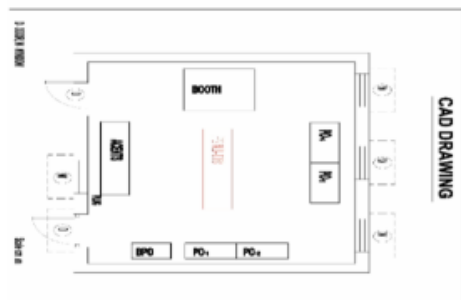

নির্বাচক নিবন্ধন আধিকারিকের স্বাক্ষর

Nazri Naksha

Google Map View

Polling Station Building Front View

Polling Station Front View

Cad View

Key MAP View

বিধানসভা নির্বাচনক্ষেত্রের নং, নাম : 242-পূর্বলিয়া
ভাগ নং, নাম : 1-উপর সুরুলিয়া