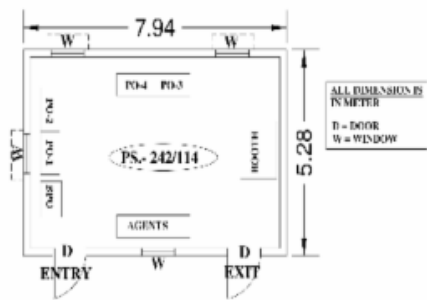

নির্বাচক নিবন্ধন আধিকারিকের স্বাক্ষর

Nazri Naksha

Google Map View

Polling Station Building Front View

Polling Station Front View

Cad View

Key MAP View

1 নাম : রুপালী কুণ্ডু বোস স্বামীর নাম: তরুণ বোস বাড়ির নং : অংশ নম্বর..242/113 বয়স : 48 লিঙ্গ : মহিলা	FTZ2880268 ফটো উপলব্ধ	2 নাম : মৌমিতা গোস্বামী পিতার নাম: সন্তোষ গোস্বামী বাড়ির নং : 00 বয়স : 31 লিঙ্গ : মহিলা	WIT1645654 ফটো উপলব্ধ	3 নাম : বলরাম চার মোদক পিতার নাম: রতন চার মোদক বাড়ির নং : 00 বয়স : 40 লিঙ্গ : পুরুষ	WIT1869072 ফটো উপলব্ধ
4 নাম : শশি ডোম পিতার নাম: গনেশ ডোম বাড়ির নং : n0241 বয়স : 30 লিঙ্গ : পুরুষ	WIT2030864 ফটো উপলব্ধ	5 নাম : গনেশ ডম পিতার নাম: মতিলাল ডম বাড়ির নং : n0241 বয়স : 71 লিঙ্গ : পুরুষ	WIT1863794 ফটো উপলব্ধ	6 নাম : রানী দাস স্বামীর নাম: দীনেশ দাস বাড়ির নং : n0286 বয়স : 26 লিঙ্গ : মহিলা	WIT2012623 ফটো উপলব্ধ
7 নাম : দুঃখ ভঞ্জন দাস পিতার নাম: কংস দাস বাড়ির নং : 142 বয়স : 65 লিঙ্গ : পুরুষ	WIT2262160 ফটো উপলব্ধ	8 নাম : উর্মিলা বাউরী পিতার নাম: কদম বাউরী বাড়ির নং : 123 বয়স : 27 লিঙ্গ : মহিলা	WIT2264000 ফটো উপলব্ধ	9 নাম : ছবি দাস স্বামীর নাম: দুঃখভঞ্জন দাস বাড়ির নং : n0288 বয়স : 52 লিঙ্গ : মহিলা	NVP0408203 ফটো উপলব্ধ
10 নাম : লাবলী দাস পিতার নাম: দুঃখ ভঞ্জন দাস বাড়ির নং : এন002 বয়স : 23 লিঙ্গ : মহিলা	WIT2501930 ফটো উপলব্ধ	11 নাম : সন্দীপ দাস পিতার নাম: পরিতোষ দাস বাড়ির নং : 000 বয়স : 24 লিঙ্গ : পুরুষ	WIT2353951 ফটো উপলব্ধ	12 নাম : সুস্মিতা দাস স্বামীর নাম: কালোবরন দাস বাড়ির নং : n0222 বয়স : 35 লিঙ্গ : মহিলা	WIT1529742 ফটো উপলব্ধ
13 নাম : হীরুলাল বাউরী পিতার নাম: নেপাল বাউরী বাড়ির নং : n0207 বয়স : 48 লিঙ্গ : পুরুষ	WB/34/239/294657 ফটো উপলব্ধ	14 নাম : চায়না বাউরী স্বামীর নাম: হীরুলাল বাউরী বাড়ির নং : n0207 বয়স : 31 লিঙ্গ : মহিলা	WIT1629567 ফটো উপলব্ধ	15 নাম : কুন্তী মুখার্জী স্বামীর নাম: নিতাই মুখার্জী বাড়ির নং : 00 বয়স : 49 লিঙ্গ : মহিলা	WIT2331999 ফটো উপলব্ধ
16 নাম : আরতী পান্ডে স্বামীর নাম: বিনোদ পান্ডে বাড়ির নং : n0166 বয়স : 58 লিঙ্গ : মহিলা	FTZ2281764 ফটো উপলব্ধ	17 নাম : পদ্মা বাউরী স্বামীর নাম: মনোজ বাউরী বাড়ির নং : n0166 বয়স : 41 লিঙ্গ : মহিলা	FTZ2779684 ফটো উপলব্ধ	18 নাম : সুধা বাউরী পিতার নাম: ডাক্তার বাউরী বাড়ির নং : n0166 বয়স : 46 লিঙ্গ : পুরুষ	FTZ2281723 ফটো উপলব্ধ
19 নাম : রাখাল বাউরী পিতার নাম: হিমল বাউরী বাড়ির নং : n0166 বয়স : 41 লিঙ্গ : পুরুষ	FTZ2281749 ফটো উপলব্ধ	20 নাম : বুনী বাউরী স্বামীর নাম: রাখাল বাউরী বাড়ির নং : n0166 বয়স : 31 লিঙ্গ : মহিলা	WIT1629443 ফটো উপলব্ধ	21 নাম : মিঠুন বড়াল পিতার নাম: অশোক বড়াল বাড়ির নং : 00 বয়স : 34 লিঙ্গ : পুরুষ	WIT1803790 ফটো উপলব্ধ
22 নাম : দিব্যা বাউরী পিতার নাম: গোলক বাউরী বাড়ির নং : 123 বয়স : 25 লিঙ্গ : মহিলা	WIT2262939 ফটো উপলব্ধ	23 নাম : কিরণ বাউরী পিতার নাম: কান্ত বাউরী বাড়ির নং : 123 বয়স : 27 লিঙ্গ : মহিলা	WIT2264109 ফটো উপলব্ধ	24 নাম : কার্তিক বাউরী পিতার নাম: বিশ্বনাথ বাউরী বাড়ির নং : 123 বয়স : 28 লিঙ্গ : পুরুষ	WIT2263036 ফটো উপলব্ধ
25 নাম : চন্দন বাউরী পিতার নাম: বাসু বাউরী বাড়ির নং : n0223 বয়স : 31 লিঙ্গ : পুরুষ	WIT1529759 ফটো উপলব্ধ	26 নাম : সোনালী বাউরী স্বামীর নাম: চন্দন বাউরী বাড়ির নং : এন000 বয়স : 24 লিঙ্গ : মহিলা	WIT2574572 ফটো উপলব্ধ	27 নাম : শিল্পী ব্যানার্জী স্বামীর নাম: গৌরান্ধ ব্যানার্জী বাড়ির নং : n0209 বয়স : 37 লিঙ্গ : মহিলা	WIT1529460 ফটো উপলব্ধ
28 নাম : গোপী বরি পিতার নাম: গাঙ্গু বরি বাড়ির নং : 00 বয়স : 27 লিঙ্গ : পুরুষ	WIT2354520 ফটো উপলব্ধ	29 নাম : কিরেন বরি পিতার নাম: রঘুনাথ বরি বাড়ির নং : 00 বয়স : 26 লিঙ্গ : পুরুষ	WIT2354546 ফটো উপলব্ধ	30 নাম : মুকুলি বাউরি পিতার নাম: সত্যিষ বাউরি বাড়ির নং : n0283 বয়স : 27 লিঙ্গ : পুরুষ	WIT2012565 ফটো উপলব্ধ