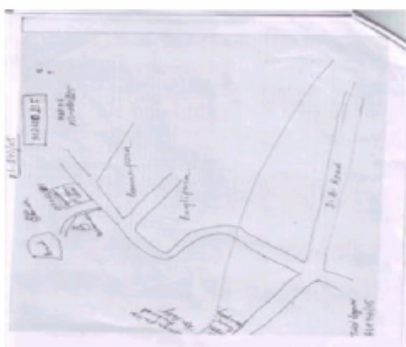

নির্বাচক নিবন্ধন আধিকারিকের স্বাক্ষর

Nazri Naksha

Google Map View

Polling Station Building Front View

Polling Station Front View

Cad View

Key MAP View

বিধানসভা নির্বাচনক্ষেত্রের নং, নাম : 242-পূর্বলিয়া
ভাগ নং, নাম : 1-রাঘবপুর(বামুনপাড়া,বাগদীপাড়া)রাঁচী রোড নিকটস্থ আম্বেদকর পল্লী