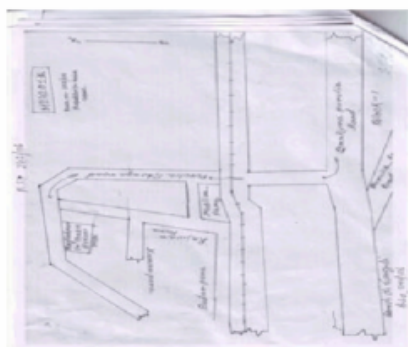

Nazri Naksha