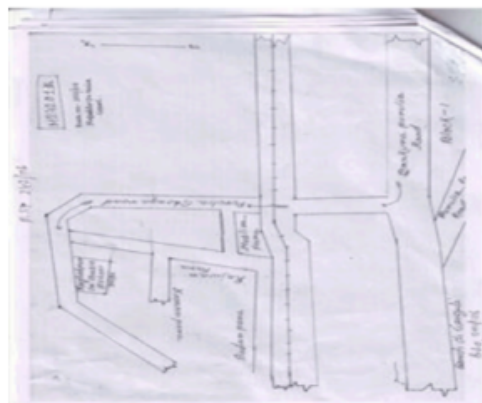

নির্বাচক নিবন্ধন আধিকারিকের স্বাক্ষর

Nazri Naksha

Google Map View

Polling Station Building Front View

Polling Station Front View

Cad View

Key MAP View

বিধানসভা নির্বাচনক্ষেত্রের নং, নাম : 242-পুরুলিয়া  
ভাগ নং, নাম : 1-রাঘবপুর (রাজোয়ারপাড়া, নাপিতপাড়া, মুসলিমপাড়া, চণ্ডীতলা কলোনী)