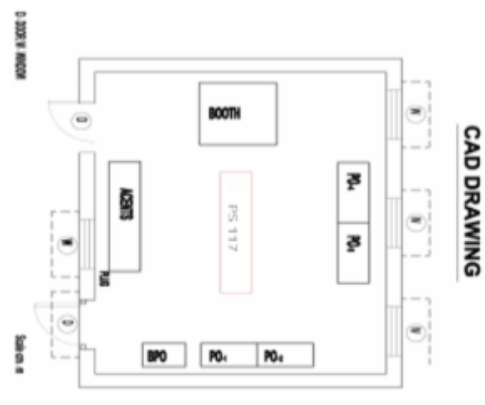

নির্বাচক নিবন্ধন আধিকারিকের স্বাক্ষর

Nazri Naksha

Google Map View

Polling Station Building Front View

Polling Station Front View

Cad View

Key MAP View

বিধানসভা নির্বাচনক্ষেত্রের নং, নাম : 242-পুরুলিয়া  
ভাগ নং, নাম : 1-রাঘবপুর (রাজোয়ারপাড়া, নাপিতপাড়া, মুসলিমপাড়া, চণ্ডীতলা কলোনী)