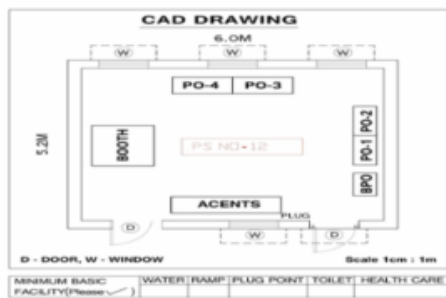

নির্বাচক নিবন্ধন আধিকারিকের স্বাক্ষর

Nazri Naksha

Google Map View

Polling Station Building Front View

Polling Station Front View

Cad View

Key MAP View

বিধানসভা নির্বাচনক্ষেত্রের নং, নাম : 242-পূর্বলিয়া  
ভাগ নং, নাম : 1-শিহলী (আংশিক), আনসারী পাড়া, দাসপাড়া, মাহাতপাড়া, বাউরীপাড়া, পাণ্ডেপাড়া, রজকপাড়া এবং কর্মকারপাড়া