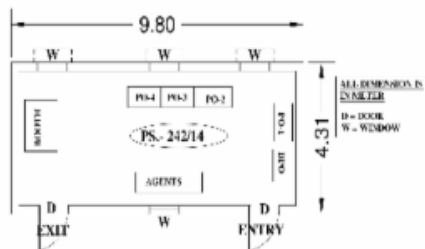

নির্বাচক নিবন্ধন আধিকারিকের স্বাক্ষর

Nazri Naksha

Google Map View

Polling Station Building Front View

Polling Station Front View

Cad View

Key MAP View

বিধানসভা নির্বাচনক্ষেত্রের নং, নাম : 242-পুরুলিয়া
ভাগ নং, নাম : 1-টাটাড়ি, টোলা পাঁড়েড়ি,নীচপাড়া