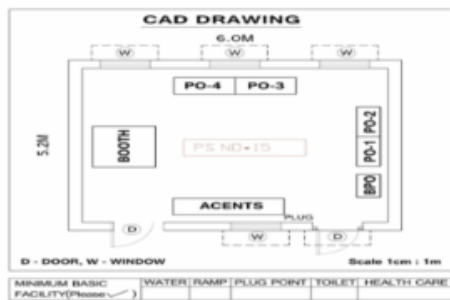

নির্বাচক নিবন্ধন আধিকারিকের স্বাক্ষর

Nazri Naksha

Google Map View

Polling Station Building Front View

Polling Station Front View

Cad View

Key MAP View

বিধানসভা নির্বাচনকেন্দ্রের নং, নাম : 242-পুরুলিয়া
ভাগ নং, নাম : 1-টাটাড়ি, টোলা পাঁড়েডি, উপরপাড়া