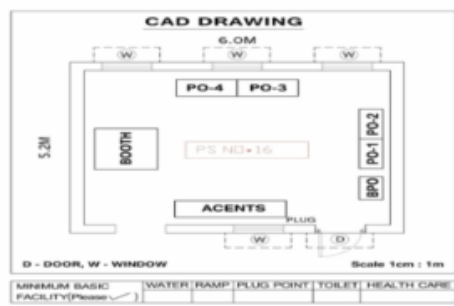

নির্বাচক নিবন্ধন আধিকারিকের স্বাক্ষর

Nazri Naksha

Google Map View

Polling Station Building Front View

Polling Station Front View

Cad View

Key MAP View

বিধানসভা নির্বাচনক্ষেত্রের নং, নাম : 242-পূর্বলিয়া
ভাগ নং, নাম : 1-লালবাজার