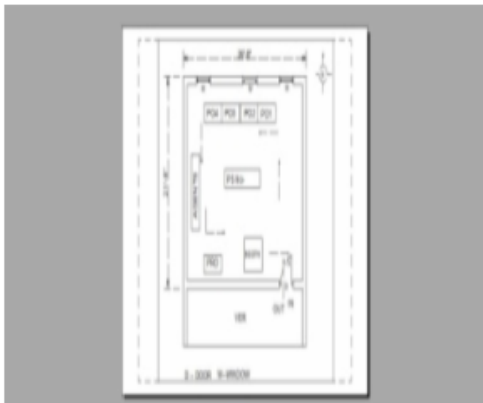

নির্বাচক নিবন্ধন আধিকারিকের স্বাক্ষর

Nazri Naksha

Google Map View

Polling Station Building Front View

Polling Station Front View

Cad View

Key MAP View

বিধানসভা নির্বাচনক্ষেত্রের নং, নাম : 242-পূর্বলিয়া  
ভাগ নং, নাম : 1-পূর্বলিয়া পৌরসভা ওয়ার্ড নং 19(আংশিক).