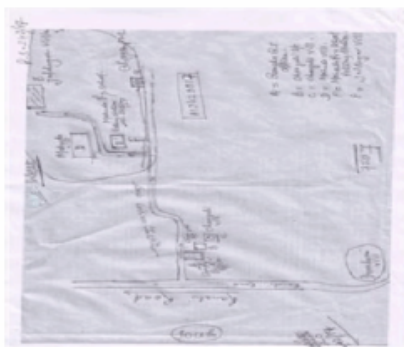

Nazri Naksha