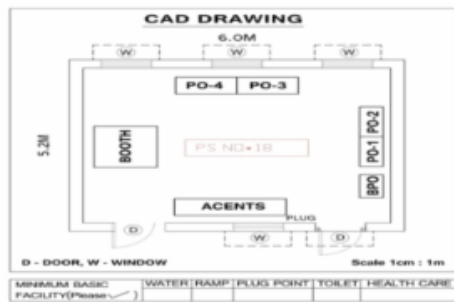

নির্বাচক নিবন্ধন আধিকারিকের স্বাক্ষর

Nazri Naksha

Google Map View

Polling Station Building Front View

Polling Station Front View

Cad View

Key MAP View

1 নাম : মহাদেব কর্মকার পিতার নাম : সুচাঁদ কর্মকার বাড়ির নং : n0001 বয়স : 72 লিঙ্গ : পুরুষ ফটো উপলব্ধ	WB/34/239/006196	2 নাম : ভারতী কর্মকার স্বামীর নাম : মহাদেব কর্মকার বাড়ির নং : n0001 বয়স : 63 লিঙ্গ : মহিলা ফটো উপলব্ধ	FTZ1802925	3 নাম : স্বপন কর্মকার পিতার নাম : সুচাঁদ কর্মকার বাড়ির নং : n0001 বয়স : 63 লিঙ্গ : পুরুষ ফটো উপলব্ধ	WB/34/239/006325
4 নাম : উদয় কর্মকার পিতার নাম : স্বপন কর্মকার বাড়ির নং : n0001 বয়স : 36 লিঙ্গ : পুরুষ ফটো উপলব্ধ	WIT1003938	5 নাম : পান্নালাল কর্মকার পিতার নাম : সুচাঁদ কর্মকার বাড়ির নং : n0001 বয়স : 56 লিঙ্গ : পুরুষ ফটো উপলব্ধ	WB/34/239/006213	6 নাম : রাজবালা কর্মকার স্বামীর নাম : পান্নালাল কর্মকার বাড়ির নং : n0001 বয়স : 48 লিঙ্গ : মহিলা ফটো উপলব্ধ	FTZ1802933
7 নাম : দর্পনা কর্মকার স্বামীর নাম : সঞ্জয় কর্মকার বাড়ির নং : n0001 বয়স : 57 লিঙ্গ : মহিলা ফটো উপলব্ধ	WB/34/239/006227	8 নাম : মামিতা কর্মকার স্বামীর নাম : উদয় কর্মকার বাড়ির নং : n0001 বয়স : 27 লিঙ্গ : মহিলা ফটো উপলব্ধ	WIT1999390	9 নাম : পঞ্চগনন কর্মকার পিতার নাম : পান্নালাল কর্মকার বাড়ির নং : n0001 বয়স : 28 লিঙ্গ : পুরুষ ফটো উপলব্ধ	WIT1835065
10 নাম : মিতুন কর্মকার পিতার নাম : মহাদেব কর্মকার বাড়ির নং : n0001 বয়স : 38 লিঙ্গ : পুরুষ ফটো উপলব্ধ	WIT1835115	11 নাম : জানকী কর্মকার স্বামীর নাম : মিতুন কর্মকার বাড়ির নং : এন014 বয়স : 25 লিঙ্গ : মহিলা ফটো উপলব্ধ	WIT2121580	12 নাম : রিনা গরুই স্বামীর নাম : সুকুমার গরুই বাড়ির নং : এন-0004 বয়স : 28 লিঙ্গ : মহিলা ফটো উপলব্ধ	WIT2076040
13 নাম : আনন্দ গরুই পিতার নাম : পঞ্চগনন গরুই বাড়ির নং : এন-0004 বয়স : 25 লিঙ্গ : পুরুষ ফটো উপলব্ধ	WIT2076065	14 নাম : অমুজ গরুই পিতার নাম : পঞ্চগনন গরুই বাড়ির নং : এন-0014 বয়স : 25 লিঙ্গ : পুরুষ ফটো উপলব্ধ	WIT2076057	15 নাম : সোমনাথ গরুই পিতার নাম : অমুলা গরুই বাড়ির নং : n0141 বয়স : 26 লিঙ্গ : পুরুষ ফটো উপলব্ধ	WIT2066231
16 নাম : সনাতন গরুই পিতার নাম : ছোটোবাবু গরুই বাড়ির নং : N-0004 বয়স : 25 লিঙ্গ : পুরুষ ফটো উপলব্ধ	WIT2076081	17 নাম : সার্জেন গরুই পিতার নাম : শ্রী মথুর গরুই বাড়ির নং : এন0125 বয়স : 23 লিঙ্গ : পুরুষ ফটো উপলব্ধ	WIT2349298	18 নাম : নেহা গরুই স্বামীর নাম : বিকাশ গরুই বাড়ির নং : এন00132 বয়স : 24 লিঙ্গ : মহিলা ফটো উপলব্ধ	WIT2432821
19 নাম : উত্তম মাহাত পিতার নাম : ইন্দ্রজিৎ মাহাত বাড়ির নং : 060 বয়স : 25 লিঙ্গ : পুরুষ ফটো উপলব্ধ	WIT2208510	#2 20 নাম : মথুর গরুই মায়ের নাম : সরস্বতী গরুই বাড়ির নং : n0125 বয়স : 42 লিঙ্গ : পুরুষ ফটো উপলব্ধ	FTZ2228641	21 নাম : ভরত গরুই পিতার নাম : মথুর গরুই বাড়ির নং : এন0125 বয়স : 20 লিঙ্গ : পুরুষ ফটো উপলব্ধ	WIT2644276
22 নাম : সোনামনি গরুই স্বামীর নাম : মথুর গরুই বাড়ির নং : n0126 বয়স : 41 লিঙ্গ : মহিলা ফটো উপলব্ধ	FTZ2228633	23 নাম : বিকাশ গরুই পিতার নাম : সঞ্জয় গরুই বাড়ির নং : n0132 বয়স : 32 লিঙ্গ : পুরুষ ফটো উপলব্ধ	WIT1587567	24 নাম : মনজুড়া গরুই স্বামীর নাম : গয়ারাম গরুই বাড়ির নং : n0002 বয়স : 96 লিঙ্গ : মহিলা ফটো উপলব্ধ	WB/34/239/006352
25 নাম : অমুলা গরুই পিতার নাম : গয়ারাম গরুই বাড়ির নং : n0002 বয়স : 58 লিঙ্গ : পুরুষ ফটো উপলব্ধ	WB/34/239/006464	26 নাম : পানু গরুই স্বামীর নাম : অমুলা গরুই বাড়ির নং : n0002 বয়স : 54 লিঙ্গ : মহিলা ফটো উপলব্ধ	WB/34/239/006353	27 নাম : কৃষ্ণিবাস গরুই পিতার নাম : লক্ষীকান্ত গরুই বাড়ির নং : n0003 বয়স : 56 লিঙ্গ : পুরুষ ফটো উপলব্ধ	WB/34/239/006162
28 নাম : দুলালী গরুই স্বামীর নাম : কৃষ্ণিবাস গরুই বাড়ির নং : n0003 বয়স : 53 লিঙ্গ : মহিলা ফটো উপলব্ধ	FTZ1535590	29 নাম : মমতা গরুই স্বামীর নাম : অশোক গরুই বাড়ির নং : n0004 বয়স : 56 লিঙ্গ : মহিলা ফটো উপলব্ধ	WB/34/239/006439	30 নাম : পঞ্চগনন গরুই পিতার নাম : কালিপদ গরুই বাড়ির নং : n0004 বয়স : 56 লিঙ্গ : পুরুষ ফটো উপলব্ধ	WB/34/239/006471