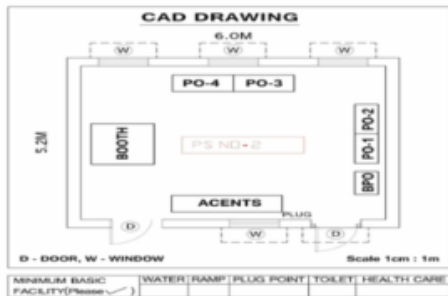

নির্বাচক নিবন্ধন আধিকারিকের স্বাক্ষর

Nazri Naksha

Google Map View

Polling Station Building Front View

Polling Station Front View

Cad View

Key MAP View

1 নাম : সুকরন বিবি স্বামীর নাম: ফরিদ বাড়ির নং : n0051 বয়স : 81 লিঙ্গ : মহিলা	WB/34/238/576141	ফটো উপলব্ধ	2 নাম : হামেদনবিবি স্বামীর নাম: উসমান বাড়ির নং : n0051 বয়স : 61 লিঙ্গ : মহিলা	WB/34/238/576304	ফটো উপলব্ধ	3 নাম : সবরাত্তি আনসারী পিতার নাম: ইমামদি আনসারী বাড়ির নং : n0056 বয়স : 66 লিঙ্গ : পুরুষ	WB/34/238/576520	ফটো উপলব্ধ
4 নাম : রামজান আনসারী পিতার নাম: সবরাত্তি আনসারী বাড়ির নং : n0056 বয়স : 31 লিঙ্গ : পুরুষ	WIT1580075	ফটো উপলব্ধ	5 নাম : রাবিলাবিবি স্বামীর নাম: সবরাত্তি বাড়ির নং : n0056 বয়স : 61 লিঙ্গ : মহিলা	WB/34/238/576148	ফটো উপলব্ধ	6 নাম : সাজেদাবিবি স্বামীর নাম: এবাদত বাড়ির নং : n0063 বয়স : 56 লিঙ্গ : মহিলা	WB/34/238/576233	ফটো উপলব্ধ
7 নাম : মহঃ মুক্তার আনসারী মায়ের নাম: সাজেদা বিবি বাড়ির নং : n0063 বয়স : 35 লিঙ্গ : পুরুষ	WIT1408400	ফটো উপলব্ধ	8 নাম : খইরুন বিবি স্বামীর নাম: মুক্তার আনসারী বাড়ির নং : n0063 বয়স : 30 লিঙ্গ : মহিলা	WIT1580216	ফটো উপলব্ধ	9 নাম : জায়েদা বিবি স্বামীর নাম: ইলিয়াস বাড়ির নং : n0057 বয়স : 42 লিঙ্গ : মহিলা	MJP2106482	ফটো উপলব্ধ
10 নাম : উমেরতলবিবি স্বামীর নাম: কাইউম বাড়ির নং : n0057 বয়স : 54 লিঙ্গ : মহিলা	WB/34/238/576149	ফটো উপলব্ধ	11 নাম : জুমেরাতুন বিবি স্বামীর নাম: হাফিসুদ্দিন আনসারী বাড়ির নং : n0057 বয়স : 37 লিঙ্গ : মহিলা	WIT1580356	ফটো উপলব্ধ	12 নাম : মছরুন বিবি স্বামীর নাম: গিয়াসুদ্দিন আনসারী বাড়ির নং : n0057 বয়স : 43 লিঙ্গ : মহিলা	WIT1580190	ফটো উপলব্ধ
13 নাম : গিয়াসুদ্দিন আনসারী পিতার নাম: বসির আনসারী বাড়ির নং : n0057 বয়স : 56 লিঙ্গ : পুরুষ	WB/34/238/576275	ফটো উপলব্ধ	14 নাম : কাইউম আনসারী পিতার নাম: বসির আনসারী বাড়ির নং : n0057 বয়স : 59 লিঙ্গ : পুরুষ	MJP2583656	ফটো উপলব্ধ	15 নাম : জাকিরন বিবি স্বামীর নাম: আজমউদ্দিন আনসারী বাড়ির নং : n0057 বয়স : 42 লিঙ্গ : মহিলা	MJP2583649	ফটো উপলব্ধ
16 নাম : আলি আনসারী পিতার নাম: ফরিদ আনসারী বাড়ির নং : n0051 বয়স : 56 লিঙ্গ : পুরুষ	WB/34/238/576208	ফটো উপলব্ধ	17 নাম : উসমান আনসারী পিতার নাম: ফরিদ আনসারী বাড়ির নং : n0051 বয়স : 64 লিঙ্গ : পুরুষ	WIT1998251	ফটো উপলব্ধ	18 নাম : রাহিলা খাতুন পিতার নাম: ফরিদ বাড়ির নং : n0051 বয়স : 53 লিঙ্গ : মহিলা	WB/34/238/576226	ফটো উপলব্ধ
19 নাম : কায়েফ আনসারী পিতার নাম: আলি আনসারী বাড়ির নং : এন007 বয়স : 20 লিঙ্গ : পুরুষ	WIT2579308	ফটো উপলব্ধ	20 নাম : আজমউদ্দিন আনসারী পিতার নাম: কলিম আনসারী বাড়ির নং : n0057 বয়স : 44 লিঙ্গ : পুরুষ	MJP2106458	ফটো উপলব্ধ	21 নাম : ইলিয়াস আনসারী পিতার নাম: কলিম আনসারী বাড়ির নং : n0057 বয়স : 44 লিঙ্গ : পুরুষ	MJP2106474	ফটো উপলব্ধ
22 নাম : রসুলনবিবি স্বামীর নাম: বসির বাড়ির নং : n0057 বয়স : 79 লিঙ্গ : মহিলা	WB/34/238/576144	ফটো উপলব্ধ	23 নাম : হাফিজুদ্দিন আনসারী পিতার নাম: বসির আনসারী বাড়ির নং : n0057 বয়স : 49 লিঙ্গ : পুরুষ	WIT0004077	ফটো উপলব্ধ	24 নাম : মজমুন বিবি স্বামীর নাম: রসিদ আনসারী বাড়ির নং : n0127 বয়স : 37 লিঙ্গ : মহিলা	WIT1921121	ফটো উপলব্ধ
25 নাম : আপসানা বিবি স্বামীর নাম: রামজান আনসারি বাড়ির নং : 123 বয়স : 25 লিঙ্গ : মহিলা	WIT2202315	ফটো উপলব্ধ	26 নাম : ফিরদোস আনসারি পিতার নাম: হাফ জুদদীন আনসারি বাড়ির নং : এন000989 বয়স : 22 লিঙ্গ : পুরুষ	WIT2474880	ফটো উপলব্ধ	27 নাম : মরজিনা বিবি স্বামীর নাম: সাহাবন আনসারি বাড়ির নং : এন0000989 বয়স : 21 লিঙ্গ : মহিলা	WIT2474807	ফটো উপলব্ধ
28 নাম : সাহাবন আনসারী পিতার নাম: সবরাত্তি আনসারী বাড়ির নং : n0056 বয়স : 27 লিঙ্গ : পুরুষ	WIT1935261	ফটো উপলব্ধ	29 নাম : রুবিয়া বিবি স্বামীর নাম: আক্তার আনসারী বাড়ির নং : n0130 বয়স : 27 লিঙ্গ : মহিলা	WIT1998830	ফটো উপলব্ধ	30 নাম : আব্বাকুদ্দিন আনসারী পিতার নাম: গিয়াসুদ্দিন আনসারী বাড়ির নং : n0057 বয়স : 26 লিঙ্গ : পুরুষ	WIT2031433	ফটো উপলব্ধ