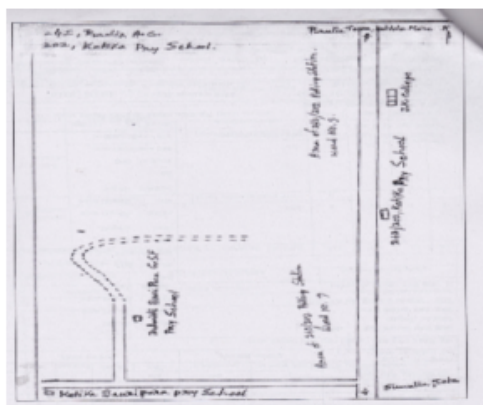

Nazri Naksha