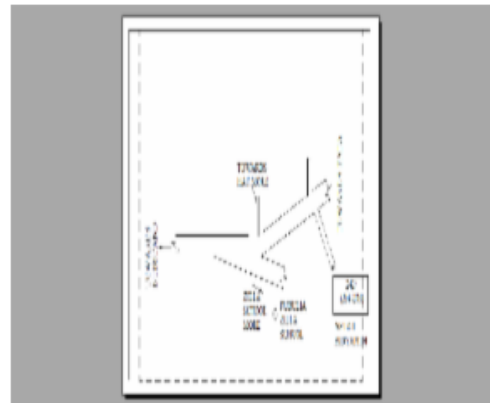

নির্বাচক নিবন্ধন আধিকারিকের স্বাক্ষর

Nazri Naksha

Google Map View

Polling Station Building Front View

Polling Station Front View

Cad View

Key MAP View

বিধানসভা নির্বাচনক্ষেত্রের নং, নাম : 242-পূর্বলিয়া
ভাগ নং, নাম : 1-পূর্বলিয়া পৌরসভা ওয়ার্ড নং-7 (আংশিক)