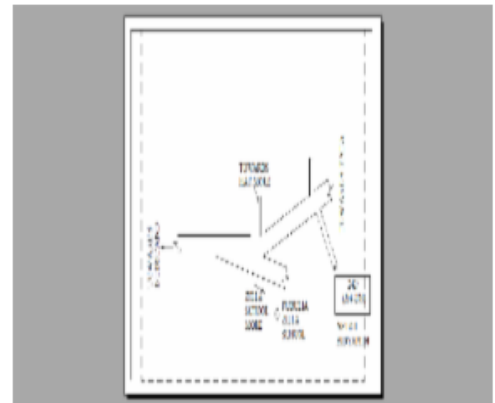

নির্বাচক নিবন্ধন আধিকারিকের স্বাক্ষর

Nazri Naksha

Google Map View

Polling Station Building Front View

Polling Station Front View

Cad View

Key MAP View

বিধানসভা নির্বাচনক্ষেত্রের নং, নাম : 242-পুর্কলিয়া  
ভাগ নং, নাম : 1-পুর্কলিয়া পৌরসভা ওয়ার্ড নং-7 (আংশিক)