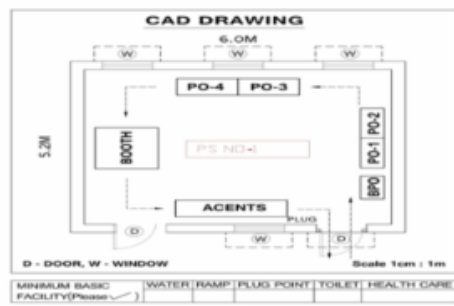

নির্বাচক নিবন্ধন আধিকারিকের স্বাক্ষর

Nazri Naksha

Google Map View

Polling Station Building Front View

Polling Station Front View

Cad View

Key MAP View

1 নাম : তজমুন বিবি স্বামীর নাম: মুক্তার আনসারী বাড়ির নং : n0209 বয়স : 29 লিঙ্গ : মহিলা	WIT1999580 ফটো উপলব্ধ	2 নাম : আমেনা বিবি স্বামীর নাম: রফিক আনসারী বাড়ির নং : n0009 বয়স : 35 লিঙ্গ : মহিলা	WIT1588417 ফটো উপলব্ধ	3 নাম : আয়ুপ আনসারী পিতার নাম: আকবর আনসারী বাড়ির নং : n0010 বয়স : 39 লিঙ্গ : পুরুষ	WIT1413459 ফটো উপলব্ধ
4 নাম : জাহাঙ্গীর আনসারী পিতার নাম: তালেব আনসারী বাড়ির নং : n0012 বয়স : 34 লিঙ্গ : পুরুষ	WIT1413798 ফটো উপলব্ধ	5 নাম : জাকির আনসারী পিতার নাম: কুতুব আনসারী বাড়ির নং : n0013 বয়স : 38 লিঙ্গ : পুরুষ	WIT1413467 ফটো উপলব্ধ	6 নাম : রহিমান বিবি স্বামীর নাম: ইনসান আনসারী বাড়ির নং : n0056 বয়স : 32 লিঙ্গ : মহিলা	WIT1413517 ফটো উপলব্ধ
7 নাম : আখিরুদ্দিন আনসারী পিতার নাম: সিকেদর আনসারী বাড়ির নং : n0007 বয়স : 41 লিঙ্গ : পুরুষ	WIT1413350 ফটো উপলব্ধ	8 নাম : মেহিদন বিবি স্বামীর নাম: দিলখুশ আনসারী বাড়ির নং : n0007 বয়স : 38 লিঙ্গ : মহিলা	WIT1413962 ফটো উপলব্ধ	9 নাম : পাল্লবী মোদক পিতার নাম: তপস কুমার মোদক বাড়ির নং : এন00 বয়স : 23 লিঙ্গ : মহিলা	WIT2433886 ফটো উপলব্ধ
10 নাম : ইনসান আনসারী পিতার নাম: এবাদত আনসারী বাড়ির নং : n0056 বয়স : 35 লিঙ্গ : পুরুষ	WIT1413376 ফটো উপলব্ধ	11 নাম : সমিরুদ্দিন আনসারী পিতার নাম: সিকেদর আনসারী বাড়ির নং : n0007 বয়স : 42 লিঙ্গ : পুরুষ	WIT1414077 ফটো উপলব্ধ	12 নাম : রুকসান বিবি স্বামীর নাম: হাসিমুদ্দিন বাড়ির নং : n0008 বয়স : 33 লিঙ্গ : মহিলা	WIT1413731 ফটো উপলব্ধ
13 নাম : হাসিমুদ্দিন আনসারী পিতার নাম: মকিম আনসারী বাড়ির নং : n0008 বয়স : 34 লিঙ্গ : পুরুষ	WIT1413749 ফটো উপলব্ধ	14 নাম : ববিতা দসন্ধি রায় স্বামীর নাম: দেবাশিস রয় বাড়ির নং : 1227 বয়স : 24 লিঙ্গ : মহিলা	WIT2393411 ফটো উপলব্ধ	15 নাম : তপন পরামানিক পিতার নাম: হরেশ পরামানিক বাড়ির নং : n0155 বয়স : 46 লিঙ্গ : পুরুষ	FTZ2238806 ফটো উপলব্ধ
16 নাম : জীতেন্দ্র নাথ পরামানিক পিতার নাম: হরেশ পরামানিক বাড়ির নং : n0155 বয়স : 42 লিঙ্গ : পুরুষ	FTZ2238814 ফটো উপলব্ধ	17 নাম : অমর নাথ মাহাত পিতার নাম: ভীম চন্দ্র মাহাত বাড়ির নং : n0155 বয়স : 45 লিঙ্গ : পুরুষ	FTZ2238772 ফটো উপলব্ধ	18 নাম : পুষ্প মাহাত স্বামীর নাম: দিপক কুমার মাহাত বাড়ির নং : n0155 বয়স : 44 লিঙ্গ : মহিলা	FTZ2238780 ফটো উপলব্ধ
19 নাম : বিলাসী পরামানিক স্বামীর নাম: তপন পরামানিক বাড়ির নং : N00155 বয়স : 33 লিঙ্গ : মহিলা	WIT1500115 ফটো উপলব্ধ	20 নাম : দেবশঙ্কর পরামানিক পিতার নাম: তপন পরামানিক বাড়ির নং : এন0155 বয়স : 21 লিঙ্গ : পুরুষ	WIT2601623 ফটো উপলব্ধ	21 নাম : মুক্তিপদ বাউরী পিতার নাম: কালীপদ বাউরী বাড়ির নং : n0058 বয়স : 38 লিঙ্গ : পুরুষ	WIT1413806 ফটো উপলব্ধ
22 নাম : সাফাতুল বিবি স্বামীর নাম: আখিরুদ্দিন আনসারী বাড়ির নং : n0196 বয়স : 38 লিঙ্গ : মহিলা	WIT1413848 ফটো উপলব্ধ	23 নাম : সহরতান বিবি স্বামীর নাম: সমিরুদ্দিন আনসারী বাড়ির নং : n0199 বয়স : 37 লিঙ্গ : মহিলা	WIT1413970 ফটো উপলব্ধ	24 নাম : আলিমা বিবি স্বামীর নাম: আয়ুপ আনসারী বাড়ির নং : n0011 বয়স : 37 লিঙ্গ : মহিলা	WIT1413541 ফটো উপলব্ধ
25 নাম : ইয়াকুপ আনসারী পিতার নাম: আকবর আনসারী বাড়ির নং : n0011 বয়স : 33 লিঙ্গ : পুরুষ	WIT1413988 ফটো উপলব্ধ	26 নাম : রসিদা বিবি পিতার নাম: ইয়াকুপ আনসারী বাড়ির নং : এন0011 বয়স : 26 লিঙ্গ : মহিলা	WIT2600559 ফটো উপলব্ধ	27 নাম : কমল মাহাত পিতার নাম: নেপাল চন্দ্র মাহাত বাড়ির নং : এন0102 বয়স : 22 লিঙ্গ : পুরুষ	WIT2600443 ফটো উপলব্ধ
28 নাম : সাবেরা বিবি স্বামীর নাম: জাকির আনসারী বাড়ির নং : n0057 বয়স : 34 লিঙ্গ : মহিলা	WIT1413368 ফটো উপলব্ধ	29 নাম : মেহেরজান বিবি স্বামীর নাম: তাহির আনসারী বাড়ির নং : n0165 বয়স : 36 লিঙ্গ : মহিলা	WIT1413814 ফটো উপলব্ধ	30 নাম : রেণুকা মহতো স্বামীর নাম: অরবিন্দ মহতো বাড়ির নং : 00 বয়স : 24 লিঙ্গ : মহিলা	WIT2353043 ফটো উপলব্ধ