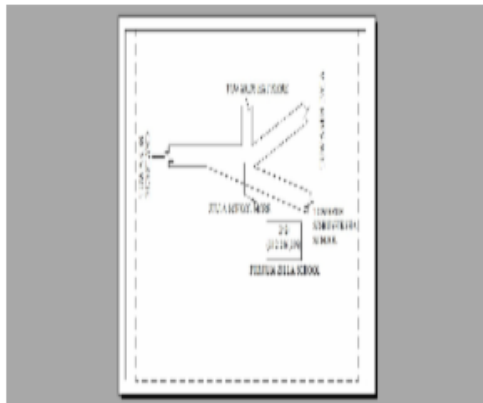

নির্বাচক নিবন্ধন আধিকারিকের স্বাক্ষর

Nazri Naksha

Google Map View

Polling Station Building Front View

Polling Station Front View

Cad View

Key MAP View

1	WB/34/239/417304	নাম : বেবি বেগম স্বামীর নাম: কল্যান বাড়ির নং : n0005 বয়স : 53 লিঙ্গ : মহিলা	ফটো উপলব্ধ	2	WIT1259126	নাম : সাবনাম জিন্নাত পিতার নাম: সাবির মহম্মদ বাড়ির নং : n0005 বয়স : 35 লিঙ্গ : মহিলা	ফটো উপলব্ধ	3	WIT1462753	নাম : মহঃ মিনাজ মায়ের নাম: নাসিমা বিবি বাড়ির নং : n0005 বয়স : 33 লিঙ্গ : পুরুষ	ফটো উপলব্ধ
4	WIT1984178	নাম : পারবিন জিন্নাত পিতার নাম: মহম্মদ কল্যান বাড়ির নং : n0005 বয়স : 29 লিঙ্গ : মহিলা	ফটো উপলব্ধ	5	WIT1259134	নাম : নুরী জিন্নাত পিতার নাম: কল্যান মহম্মদ বাড়ির নং : n0005 বয়স : 31 লিঙ্গ : মহিলা	ফটো উপলব্ধ	6	WB/34/239/417305	নাম : নাসিমা খাতুন স্বামীর নাম: সাবির বাড়ির নং : n0005 বয়স : 56 লিঙ্গ : মহিলা	ফটো উপলব্ধ
7	WIT1027655	নাম : মহম্মদ বাবলু পিতার নাম: মহম্মদ কল্যান বাড়ির নং : n0005 বয়স : 37 লিঙ্গ : পুরুষ	ফটো উপলব্ধ	8	WB/34/239/417303	নাম : মহম্মদ কল্যান পিতার নাম: আসগর বাড়ির নং : n0005 বয়স : 62 লিঙ্গ : পুরুষ	ফটো উপলব্ধ	9	FTZ2878569	নাম : মহম্মদ সাবির পিতার নাম: আসগর বাড়ির নং : n0005 বয়স : 66 লিঙ্গ : পুরুষ	ফটো উপলব্ধ
10	WIT2605459	নাম : আফরিন নাজ স্বামীর নাম: মোহম্মদ বাবলু বাড়ির নং : নং 000 বয়স : 23 লিঙ্গ : মহিলা	ফটো উপলব্ধ	11	WIT2198265	নাম : সৈয়েদ তাবিশ আহমেদ পিতার নাম: সৈয়েদ কমল আহমেদ বাড়ির নং : ক্রীশ এনক্রেড বয়স : 27 লিঙ্গ : পুরুষ	ফটো উপলব্ধ	12	WIT2307288	নাম : অনিকেশ শেখর পিতার নাম: অশোক শেখর বাড়ির নং : এন00 বয়স : 23 লিঙ্গ : পুরুষ	ফটো উপলব্ধ
13	WIT2306934	নাম : সুবির কুমার পিতার নাম: গন্তীর চন্দ্র কুমার বাড়ির নং : 1204/2 বয়স : 29 লিঙ্গ : পুরুষ	ফটো উপলব্ধ	14	WIT2307189	নাম : পালবী গাঙ্গুলি পিতার নাম: মুক্তিপদ গাঙ্গুলি বাড়ির নং : এন00 বয়স : 23 লিঙ্গ : মহিলা	ফটো উপলব্ধ	15	WIT2307049	নাম : পিন্ধি রয় স্বামীর নাম: সন্তু রয় বাড়ির নং : এন00 বয়স : 29 লিঙ্গ : মহিলা	ফটো উপলব্ধ
16	WIT2306884	নাম : অঙ্কিতা দে মায়ের নাম: মায়ী দে বাড়ির নং : এন00 বয়স : 25 লিঙ্গ : মহিলা	ফটো উপলব্ধ	17	WIT2306975	নাম : শোভা রয় স্বামীর নাম: বাবলু রয় বাড়ির নং : এন00 বয়স : 27 লিঙ্গ : মহিলা	ফটো উপলব্ধ	18	WIT2307023	নাম : তুষার দত্ত পিতার নাম: রাজেশ দত্ত বাড়ির নং : এন00 বয়স : 23 লিঙ্গ : পুরুষ	ফটো উপলব্ধ
19	WIT2307080	নাম : প্রিয়া নন্দী স্বামীর নাম: দীপক নন্দী বাড়ির নং : এন00 বয়স : 26 লিঙ্গ : মহিলা	ফটো উপলব্ধ	20	WIT2307296	নাম : মিতা ব্যানার্জী স্বামীর নাম: জনার্দন ব্যানার্জী বাড়ির নং : এন00 বয়স : 45 লিঙ্গ : মহিলা	ফটো উপলব্ধ	Q 21	WIT2132652	নাম : উষা দেবী স্বামীর নাম: পুরুষোত্তম নারায়ণ বাড়ির নং : নং 0000 বয়স : 41 লিঙ্গ : মহিলা	ফটো উপলব্ধ
22	WIT2401859	নাম : মহঃ শাকিল পিতার নাম: মহম্মদ সাবির বাড়ির নং : এন0000 বয়স : 24 লিঙ্গ : পুরুষ	ফটো উপলব্ধ	23	WIT2072627	নাম : নুপুর অধিকারী রায় স্বামীর নাম: মথুর অধিকারী বাড়ির নং : এন-129 বয়স : 36 লিঙ্গ : মহিলা	ফটো উপলব্ধ	24	WIT1690833	নাম : মথুর অধিকারী পিতার নাম: শ্রীধর অধিকারী বাড়ির নং : n0094 বয়স : 39 লিঙ্গ : পুরুষ	ফটো উপলব্ধ
25	WB/34/239/417509	নাম : মুগেন অধিকারী পিতার নাম: শ্রীধর অধিকারী বাড়ির নং : n0094 বয়স : 52 লিঙ্গ : পুরুষ	ফটো উপলব্ধ	26	WB/34/239/417430	নাম : সুমিত্রা অধিকারী স্বামীর নাম: শ্রীধর অধিকারী বাড়ির নং : n0094 বয়স : 81 লিঙ্গ : মহিলা	ফটো উপলব্ধ	27	WIT1984210	নাম : অনূপ অধিকারী পিতার নাম: মুগেন অধিকারী বাড়ির নং : n00326 বয়স : 28 লিঙ্গ : পুরুষ	ফটো উপলব্ধ
28	WB/34/239/417431	নাম : মনু অধিকারী স্বামীর নাম: মুগেন অধিকারী বাড়ির নং : n0094 বয়স : 50 লিঙ্গ : মহিলা	ফটো উপলব্ধ	29	FTZ2724540	নাম : ভবানী অধিকারী স্বামীর নাম: কুবের অধিকারী বাড়ির নং : n0094 বয়স : 40 লিঙ্গ : মহিলা	ফটো উপলব্ধ	30	WIT1984004	নাম : চন্দনা অধিকারী পিতার নাম: মুগেন অধিকারী বাড়ির নং : n0094 বয়স : 29 লিঙ্গ : মহিলা	ফটো উপলব্ধ