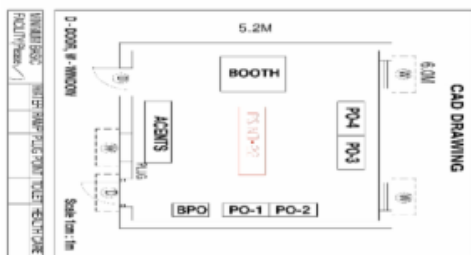

নির্বাচক নিবন্ধন আধিকারিকের স্বাক্ষর

Nazri Naksha

Google Map View

Polling Station Building Front View

Polling Station Front View

Cad View

Key MAP View

বিধানসভা নির্বাচনকেন্দ্রের নং, নাম : 242-পূর্বলিয়া
ভাগ নং, নাম : 1-গোলামারা(মাহাতপাড়া,ডোমপাড়া),রতনপুর