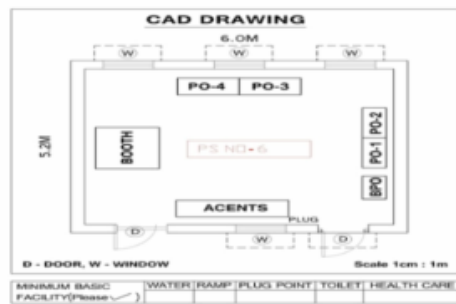

নির্বাচক নিবন্ধন আধিকারিকের স্বাক্ষর

Nazri Naksha

Google Map View

Polling Station Building Front View

Polling Station Front View

Cad View

Key MAP View

বিধানসভা নির্বাচনকেন্দ্রের নং, নাম : 242-পূর্বলিয়া  
ভাগ নং, নাম : 1-গোলামারা (আংশিক),টোলা-মানঘুট্ট,নামপাড়া,মানঘুট্ট,মাঝপাড়া,কচাকলি,মণ্ডপপাড়া(মুসলিমপাড়া)