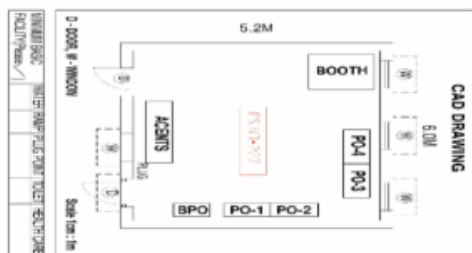

নির্বাচক নিবন্ধন আধিকারিকের স্বাক্ষর

Nazri Naksha

Google Map View

Polling Station Building Front View

Polling Station Front View

Cad View

Key MAP View

বিধানসভা নির্বাচনক্ষেত্রের নং, নাম : 242-পূর্বলিয়া
ভাগ নং, নাম : 1-ভাবর,টোলা হাড়গাড়া,টোলা শিমুলটাড়,টোলা নাড়ুরডি,টোলা ফুলডি,টোলা মহলবনা