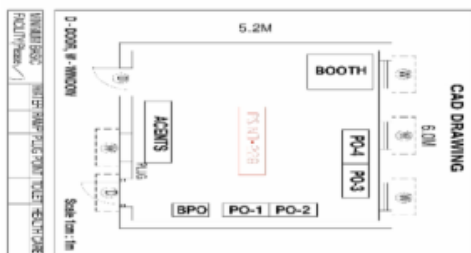

নির্বাচক নিবন্ধন আধিকারিকের স্বাক্ষর

Nazri Naksha

Google Map View

Polling Station Building Front View

Polling Station Front View

Cad View

Key MAP View

1 নাম : অর্চনা গরুই স্বামীর নাম: বিশ্বনাথ গরুই বাড়ির নং : এন-0012 বয়স : 26 লিঙ্গ : মহিলা	WIT2091783 ফটো উপলব্ধ	2 নাম : গীতা গরুই স্বামীর নাম: নগেন্দ্র গরুই বাড়ির নং : n0032 বয়স : 68 লিঙ্গ : মহিলা	FTZ2323236 ফটো উপলব্ধ	3 নাম : বিরিঞ্চিপদ গরুই পিতার নাম: কালিপদ গরুই বাড়ির নং : n0051 বয়স : 61 লিঙ্গ : পুরুষ	WB/34/239/144003 ফটো উপলব্ধ
4 নাম : সৌরভ গরুই পিতার নাম: বিরিঞ্চিপদ গরুই বাড়ির নং : n0051 বয়স : 30 লিঙ্গ : পুরুষ	WIT1695550 ফটো উপলব্ধ	5 নাম : কমলা গরুই স্বামীর নাম: লালমোহন গরুই বাড়ির নং : n0035 বয়স : 77 লিঙ্গ : মহিলা	WB/34/239/144117 ফটো উপলব্ধ	6 নাম : প্রতিমা গরুই পিতার নাম: সঞ্জয় গরুই বাড়ির নং : 000 বয়স : 28 লিঙ্গ : মহিলা	WIT1954494 ফটো উপলব্ধ
7 নাম : উর্মিলা গরুই স্বামীর নাম: ধনঞ্জয় গরুই বাড়ির নং : n0035 বয়স : 49 লিঙ্গ : মহিলা	WIT2218535 ফটো উপলব্ধ	8 নাম : আদরী গরুই স্বামীর নাম: স্বপন গরুই বাড়ির নং : n0049 বয়স : 39 লিঙ্গ : মহিলা	WIT1029420 ফটো উপলব্ধ	9 নাম : যদুপতি গরুই পিতার নাম: হরেন্দ্রনাথ গরুই বাড়ির নং : N0050 বয়স : 30 লিঙ্গ : পুরুষ	WIT1695709 ফটো উপলব্ধ
10 নাম : নবীন গরুই পিতার নাম: সহন গরুই বাড়ির নং : n0049 বয়স : 30 লিঙ্গ : পুরুষ	WIT1695527 ফটো উপলব্ধ	11 নাম : সহন গরুই পিতার নাম: রাখহরি গরুই বাড়ির নং : n0049 বয়স : 55 লিঙ্গ : পুরুষ	WB/34/239/144102 ফটো উপলব্ধ	12 নাম : রুমি গরুই স্বামীর নাম: সহন গরুই বাড়ির নং : n0049 বয়স : 51 লিঙ্গ : মহিলা	FTZ2323269 ফটো উপলব্ধ
13 নাম : শকুন্তলা গরুই স্বামীর নাম: মধুসূদন গরুই বাড়ির নং : n0050 বয়স : 28 লিঙ্গ : মহিলা	WIT1932243 ফটো উপলব্ধ	14 নাম : মামনি গরুই স্বামীর নাম: সুধীর গরুই বাড়ির নং : n0053 বয়স : 62 লিঙ্গ : মহিলা	WIT1934918 ফটো উপলব্ধ	15 নাম : আশা গরুই স্বামীর নাম: তপন গরুই বাড়ির নং : n0049 বয়স : 31 লিঙ্গ : মহিলা	WIT1908722 ফটো উপলব্ধ
16 নাম : লক্ষী গরুই স্বামীর নাম: বিরিঞ্চিপদ গরুই বাড়ির নং : n0052 বয়স : 52 লিঙ্গ : মহিলা	FTZ2793040 ফটো উপলব্ধ	17 নাম : মঞ্জু গরুই স্বামীর নাম: তরনী সেন গরুই বাড়ির নং : n0049 বয়স : 32 লিঙ্গ : মহিলা	WIT1908649 ফটো উপলব্ধ	18 নাম : বিজলা গরুই স্বামীর নাম: দিলীপ গরুই বাড়ির নং : n0050 বয়স : 56 লিঙ্গ : মহিলা	FTZ2793057 ফটো উপলব্ধ
19 নাম : দিলীপ গরুই পিতার নাম: রাজু গরুই বাড়ির নং : n0050 বয়স : 61 লিঙ্গ : পুরুষ	WB/34/239/144045 ফটো উপলব্ধ	20 নাম : মধুসূদন গরুই পিতার নাম: হরেন্দ্রনাথ গরুই বাড়ির নং : n0050 বয়স : 38 লিঙ্গ : পুরুষ	WIT0848945 ফটো উপলব্ধ	21 নাম : তারকনাথ গরুই পিতার নাম: সুশীল কুমার গরুই বাড়ির নং : n0036 বয়স : 32 লিঙ্গ : পুরুষ	WIT1555523 ফটো উপলব্ধ
22 নাম : বিশ্বনাথ গরুই পিতার নাম: ধীরেন্দ্রনাথ গরুই বাড়ির নং : n0036 বয়স : 30 লিঙ্গ : পুরুষ	WIT1695915 ফটো উপলব্ধ	23 নাম : সঞ্জিব গরুই পিতার নাম: হরেন্দ্রনাথ গরুই বাড়ির নং : n0036 বয়স : 30 লিঙ্গ : পুরুষ	WIT1695568 ফটো উপলব্ধ	24 নাম : জ্যোৎস্না গরুই স্বামীর নাম: নেপান গরুই বাড়ির নং : n0037 বয়স : 49 লিঙ্গ : মহিলা	WB/34/239/144339 ফটো উপলব্ধ
25 নাম : সুমিত্রা গরুই স্বামীর নাম: রবীন্দ্রনাথ গরুই বাড়ির নং : n0038 বয়স : 67 লিঙ্গ : মহিলা	WB/34/239/144284 ফটো উপলব্ধ	26 নাম : নীহার রঞ্জন গরুই পিতার নাম: রবীন্দ্রনাথ গরুই বাড়ির নং : n0038 বয়স : 45 লিঙ্গ : পুরুষ	FTZ3012051 ফটো উপলব্ধ	27 নাম : সুধীর গরুই পিতার নাম: শঙ্কর গরুই বাড়ির নং : n0049 বয়স : 69 লিঙ্গ : পুরুষ	WB/34/239/144047 ফটো উপলব্ধ
28 নাম : মঞ্জুড়া গরুই স্বামীর নাম: সুধীর গরুই বাড়ির নং : n0049 বয়স : 66 লিঙ্গ : মহিলা	WB/34/239/144249 ফটো উপলব্ধ	29 নাম : সত্যবান গরুই পিতার নাম: সুধীর গরুই বাড়ির নং : n0049 বয়স : 44 লিঙ্গ : পুরুষ	FTZ2672475 ফটো উপলব্ধ	30 নাম : লক্ষন গরুই পিতার নাম: সুধীর গরুই বাড়ির নং : n0049 বয়স : 34 লিঙ্গ : পুরুষ	WIT1808526 ফটো উপলব্ধ