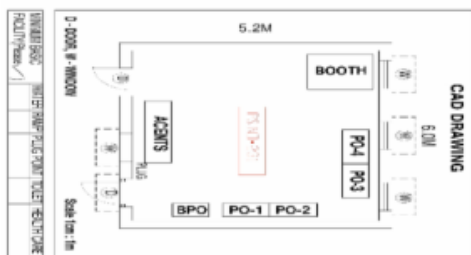

নির্বাচক নিবন্ধন আধিকারিকের স্বাক্ষর

Nazri Naksha

Google Map View

Polling Station Building Front View

Polling Station Front View

Cad View

Key MAP View

বিধানসভা নির্বাচনক্ষেত্রের নং, নাম : 242-পুরুলিয়া
ভাগ নং, নাম : 1-পালঞ্জা বস্তি,টোলা-আমটাঁড়