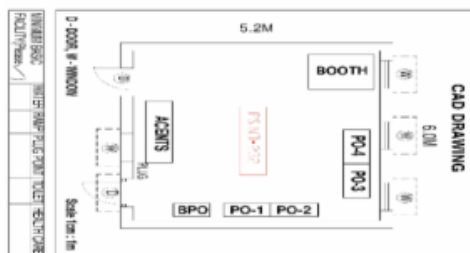

নির্বাচক নিবন্ধন আধিকারিকের স্বাক্ষর

Nazri Naksha

Google Map View

Polling Station Building Front View

Polling Station Front View

Cad View

Key MAP View

বিধানসভা নির্বাচনক্ষেত্রের নং, নাম : 242-পুরুলিয়া
ভাগ নং, নাম : 1-লোহারশোল,চ্যাটাজীপাড়া,বাউরীপাড়া,বেদেপাড়া ও রায়পাড়া