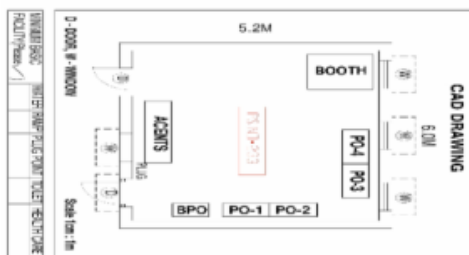

নির্বাচক নিবন্ধন আধিকারিকের স্বাক্ষর

Nazri Naksha

Google Map View

Polling Station Building Front View

Polling Station Front View

Cad View

Key MAP View

1 নাম : অরুণ কুইরী পিতার নাম: দীপক কুইরী বাড়ির নং : n0273 বয়স : 26 লিঙ্গ : পুরুষ	WIT2033587 ফটো উপলব্ধ	2 নাম : মমতা কুইরী স্বামীর নাম: অরুণ কুইরী বাড়ির নং : এন0273 বয়স : 21 লিঙ্গ : মহিলা	WIT2488591 ফটো উপলব্ধ	3 নাম : পল্লব কুইরী পিতার নাম: সুশান্ত কুইরী বাড়ির নং : এন0182 বয়স : 22 লিঙ্গ : পুরুষ	WIT2489144 ফটো উপলব্ধ
4 নাম : কম্পনা কুইরী স্বামীর নাম: মনু কুইরী বাড়ির নং : এন0130 বয়স : 40 লিঙ্গ : মহিলা	WIT2488526 ফটো উপলব্ধ	5 নাম : মধু কুইরী স্বামীর নাম: অবনি কুইরী বাড়ির নং : এন0029 বয়স : 22 লিঙ্গ : মহিলা	WIT2488674 ফটো উপলব্ধ	6 নাম : তাপস কুইরী পিতার নাম: যুধিষ্ঠীর কুইরী বাড়ির নং : এন0080 বয়স : 24 লিঙ্গ : পুরুষ	WIT2488872 ফটো উপলব্ধ
7 নাম : তনুয় কুইরী পিতার নাম: তপন কুইরী বাড়ির নং : এন0081 বয়স : 22 লিঙ্গ : পুরুষ	WIT2488922 ফটো উপলব্ধ	8 নাম : পূর্ণিমা কালিন্দী স্বামীর নাম: সনঞ্জয় কালিন্দী বাড়ির নং : এন0034 বয়স : 28 লিঙ্গ : মহিলা	WIT2488961 ফটো উপলব্ধ	9 নাম : মৃণাল কুইরী পিতার নাম: বিষ্ণু পদ কুইরী বাড়ির নং : এন0081 বয়স : 21 লিঙ্গ : পুরুষ	WIT2488823 ফটো উপলব্ধ
10 নাম : শিলা কুইরী স্বামীর নাম: ইন্দ্র কুইরী বাড়ির নং : এন0090 বয়স : 25 লিঙ্গ : মহিলা	WIT2488716 ফটো উপলব্ধ	11 নাম : উত্তম কুইরী পিতার নাম: শক্তিপদ কুইরী বাড়ির নং : এন0090 বয়স : 24 লিঙ্গ : পুরুষ	WIT2488906 ফটো উপলব্ধ	12 নাম : বিপ্লব কুইরী পিতার নাম: বিদ্যাধর কুইরী বাড়ির নং : এন0088 বয়স : 21 লিঙ্গ : পুরুষ	WIT2488971 ফটো উপলব্ধ
13 নাম : রূপালী কুইরী স্বামীর নাম: তারক নাথ কুইরী বাড়ির নং : এন0071 বয়স : 24 লিঙ্গ : মহিলা	WIT2488476 ফটো উপলব্ধ	14 নাম : শকুন্তলা কুইরী স্বামীর নাম: রাজেশ কুইরী বাড়ির নং : এন-0012 বয়স : 28 লিঙ্গ : মহিলা	WIT2091403 ফটো উপলব্ধ	15 নাম : পঞ্চমী কুইরী স্বামীর নাম: হেমন্ত কুইরী বাড়ির নং : এন-0014 বয়স : 27 লিঙ্গ : মহিলা	WIT2091411 ফটো উপলব্ধ
16 নাম : বিষ্ণুপদ কুইরী পিতার নাম: অনন্তলাল কুইরী বাড়ির নং : n0081 বয়স : 52 লিঙ্গ : পুরুষ	FTZ2327690 ফটো উপলব্ধ	17 নাম : মহেশ্বর কুইরী পিতার নাম: কার্তিক চন্দ্র কুইরী বাড়ির নং : এন-0012 বয়স : 25 লিঙ্গ : পুরুষ	WIT2091163 ফটো উপলব্ধ	18 নাম : কম্পনা কুইরী স্বামীর নাম: রমেশ কুইরী বাড়ির নং : এন-0011 বয়স : 36 লিঙ্গ : মহিলা	WIT2091288 ফটো উপলব্ধ
19 নাম : কাকলী কুইরী স্বামীর নাম: মলয় কুমার কুইরী বাড়ির নং : 99 বয়স : 42 লিঙ্গ : মহিলা	WIT1036912 ফটো উপলব্ধ	20 নাম : প্রদীপ কুইরী পিতার নাম: দিবাকর কুইরী বাড়ির নং : এন0164 বয়স : 24 লিঙ্গ : পুরুষ	WIT2338879 ফটো উপলব্ধ	21 নাম : বেবী কুইরী পিতার নাম: অশ্বিনী কুইরী বাড়ির নং : এন0029 বয়স : 41 লিঙ্গ : মহিলা	FTZ2714897 ফটো উপলব্ধ
22 নাম : প্রশান্ত কুইরী পিতার নাম: কালসোনা কুইরী বাড়ির নং : এন0034 বয়স : 22 লিঙ্গ : পুরুষ	WIT2489557 ফটো উপলব্ধ	23 নাম : আরতি কুইরী স্বামীর নাম: প্রসেনজিৎ কুইরী বাড়ির নং : এন0029 বয়স : 24 লিঙ্গ : মহিলা	WIT2489573 ফটো উপলব্ধ	24 নাম : শিওপাল কুইরী পিতার নাম: পঞ্চানন কুইরী বাড়ির নং : এন0080 বয়স : 27 লিঙ্গ : পুরুষ	WIT2489730 ফটো উপলব্ধ
25 নাম : রাহুল কুইরী পিতার নাম: ভোলানাথ কুইরী বাড়ির নং : এন0134 বয়স : 23 লিঙ্গ : পুরুষ	WIT2489060 ফটো উপলব্ধ	26 নাম : কবিতা কুইরী স্বামীর নাম: সমর কুইরী বাড়ির নং : 083 বয়স : 24 লিঙ্গ : মহিলা	WIT2529410 ফটো উপলব্ধ	27 নাম : মুক্তা কুইরী পিতার নাম: সুনীল কুইরী বাড়ির নং : 200 বয়স : 25 লিঙ্গ : মহিলা	WIT2151355 ফটো উপলব্ধ
28 নাম : কার্তিক কুইরী পিতার নাম: সন্তোষ কুইরী বাড়ির নং : n0034 বয়স : 36 লিঙ্গ : পুরুষ	WIT1267053 ফটো উপলব্ধ	29 নাম : একাদশী কুইরী স্বামীর নাম: ভীম কুইরী বাড়ির নং : n0028 বয়স : 28 লিঙ্গ : মহিলা	WIT1910322 ফটো উপলব্ধ	30 নাম : সঞ্জয় কুইরী পিতার নাম: লক্ষীকান্ত কুইরী বাড়ির নং : n0117 বয়স : 29 লিঙ্গ : পুরুষ	WIT2008738 ফটো উপলব্ধ