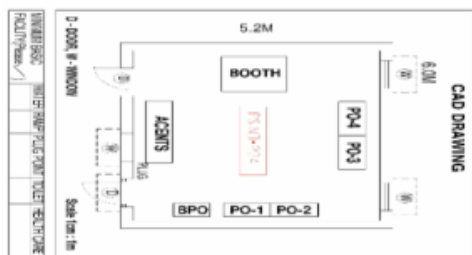

নির্বাচক নিবন্ধন আধিকারিকের স্বাক্ষর

Nazri Naksha

Google Map View

Polling Station Building Front View

Polling Station Front View

Cad View

Key MAP View

1 নাম : ইয়াদলী আনসারী পিতার নাম: কেতাব আনসারী বাড়ির নং : n0019 বয়স : 52 লিঙ্গ : পুরুষ	FTZ2332534 ফটো উপলব্ধ	2 নাম : মুকতার আনসারী পিতার নাম: কেতাব আনসারী বাড়ির নং : n0019 বয়স : 35 লিঙ্গ : পুরুষ	WIT1382043 ফটো উপলব্ধ	3 নাম : মেলেথাবিবি স্বামীর নাম: ইয়াদলী বাড়ির নং : n0019 বয়স : 49 লিঙ্গ : মহিলা	WB/34/239/153331 ফটো উপলব্ধ
4 নাম : জহরন বিবি স্বামীর নাম: কাশেম বাড়ির নং : n0022 বয়স : 68 লিঙ্গ : মহিলা	WB/34/239/153310 ফটো উপলব্ধ	5 নাম : জয়নববিবি স্বামীর নাম: আজাদ বাড়ির নং : n0022 বয়স : 63 লিঙ্গ : মহিলা	WB/34/239/153312 ফটো উপলব্ধ	6 নাম : আলিউদ্দিন আনসারী পিতার নাম: কাশেম আনসারী বাড়ির নং : n0022 বয়স : 51 লিঙ্গ : পুরুষ	FTZ1551043 ফটো উপলব্ধ
7 নাম : হাতেম আনসারী পিতার নাম: কাশেম আনসারী বাড়ির নং : n0022 বয়স : 30 লিঙ্গ : পুরুষ	WIT1698224 ফটো উপলব্ধ	8 নাম : সরিফন বিবি স্বামীর নাম: আলিউদ্দিন বাড়ির নং : n0022 বয়স : 49 লিঙ্গ : মহিলা	FTZ2332203 ফটো উপলব্ধ	9 নাম : ইউনুস আনসারী মায়ের নাম: বিবিজান আনসারী বাড়ির নং : n0054 বয়স : 44 লিঙ্গ : পুরুষ	FTZ2797082 ফটো উপলব্ধ
10 নাম : হামিদা আনসারী স্বামীর নাম: ইউনুস আনসারী বাড়ির নং : n0054 বয়স : 42 লিঙ্গ : মহিলা	FTZ2332401 ফটো উপলব্ধ	11 নাম : আক্তার আনসারী পিতার নাম: কেতাব আনসারী বাড়ির নং : n0019 বয়স : 38 লিঙ্গ : পুরুষ	WIT1910702 ফটো উপলব্ধ	12 নাম : জাব্বার আনসারী পিতার নাম: ইয়াদলী আনসারী বাড়ির নং : n0019 বয়স : 30 লিঙ্গ : পুরুষ	WIT1698083 ফটো উপলব্ধ
13 নাম : আসমা খাতুন পিতার নাম: আবদুল আনসারী বাড়ির নং : n0054 বয়স : 27 লিঙ্গ : মহিলা	WIT2033918 ফটো উপলব্ধ	14 নাম : আশা খাতুন স্বামীর নাম: মুক্তার আনসারী বাড়ির নং : n0019 বয়স : 32 লিঙ্গ : মহিলা	WIT1910777 ফটো উপলব্ধ	15 নাম : আয়েশা খাতুন স্বামীর নাম: আখতার আনসারি বাড়ির নং : চাকিরবন বয়স : 21 লিঙ্গ : মহিলা	WIT2637379 ফটো উপলব্ধ
16 নাম : আবদুল আনসারী পিতার নাম: ইস আনসারী বাড়ির নং : n0054 বয়স : 57 লিঙ্গ : পুরুষ	FTZ2332385 ফটো উপলব্ধ	17 নাম : সরিফন বিবি স্বামীর নাম: আবদুল বাড়ির নং : n0054 বয়স : 49 লিঙ্গ : মহিলা	WIT2281822 ফটো উপলব্ধ	18 নাম : সফুরা বিবি স্বামীর নাম: আজিম বাড়ির নং : n0054 বয়স : 63 লিঙ্গ : মহিলা	WB/34/239/153432 ফটো উপলব্ধ
19 নাম : গুফরানা খাতুন স্বামীর নাম: হাতেম আনসারী বাড়ির নং : n0022 বয়স : 28 লিঙ্গ : মহিলা	WIT2131290 ফটো উপলব্ধ	20 নাম : আমির আনসারী পিতার নাম: আবদুল আনসারী বাড়ির নং : n0054 বয়স : 34 লিঙ্গ : পুরুষ	WIT2120194 ফটো উপলব্ধ	21 নাম : বেলাল আনসারী পিতার নাম: আলিউদ্দিন আনসারী বাড়ির নং : n0022 বয়স : 25 লিঙ্গ : পুরুষ	WIT2121770 ফটো উপলব্ধ
22 নাম : সাবির আনসারি পিতার নাম: ইয়াদুল আলি আনসারি বাড়ির নং : 000 বয়স : 25 লিঙ্গ : পুরুষ	WIT2220168 ফটো উপলব্ধ	23 নাম : নিজাম আনসারি পিতার নাম: আবদুল আনসারী বাড়ির নং : n0089 বয়স : 27 লিঙ্গ : পুরুষ	WIT2033769 ফটো উপলব্ধ	24 নাম : সাহানা বিবি স্বামীর নাম: রিয়াজ আনসারী বাড়ির নং : n0038 বয়স : 29 লিঙ্গ : মহিলা	WIT2124147 ফটো উপলব্ধ
25 নাম : সাবনাম পারবিন স্বামীর নাম: সাদ্দাম আনসারী বাড়ির নং : n0023 বয়স : 30 লিঙ্গ : মহিলা	WIT2033868 ফটো উপলব্ধ	26 নাম : রেজাউল আনসারী মায়ের নাম: সইদন বিবি বাড়ির নং : n0038 বয়স : 27 লিঙ্গ : পুরুষ	WIT1979442 ফটো উপলব্ধ	27 নাম : জাহির আনসারী পিতার নাম: ইয়াসিন আনসারী বাড়ির নং : এন-0025 বয়স : 27 লিঙ্গ : পুরুষ	WIT2084408 ফটো উপলব্ধ
28 নাম : পিয়ারজান আনসারী মায়ের নাম: কদবানু বিবি বাড়ির নং : এন0021 বয়স : 24 লিঙ্গ : পুরুষ	WIT2559748 ফটো উপলব্ধ	29 নাম : বংশী পরামানিক পিতার নাম: জিতেন পরামানিক বাড়ির নং : এন0015 বয়স : 23 লিঙ্গ : পুরুষ	WIT2582310 ফটো উপলব্ধ	30 নাম : হাসিনা খাতুন স্বামীর নাম: বরজহান আনসারি বাড়ির নং : এন0014 বয়স : 23 লিঙ্গ : মহিলা	WIT2584894 ফটো উপলব্ধ