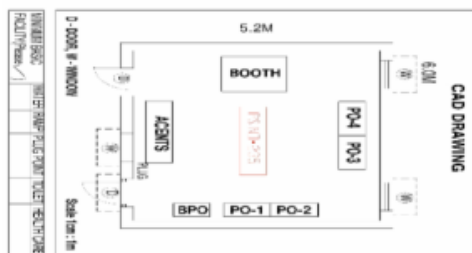

নির্বাচক নিবন্ধন আধিকারিকের স্বাক্ষর

Nazri Naksha

Google Map View

Polling Station Building Front View

Polling Station Front View

Cad View

Key MAP View

বিধানসভা নির্বাচনক্ষেত্রের নং, নাম : 242-পূর্বলিয়া
ভাগ নং, নাম : 1-চাকিরবন,মারকুলি,কোচাকুলি ও মুড়াকুলি