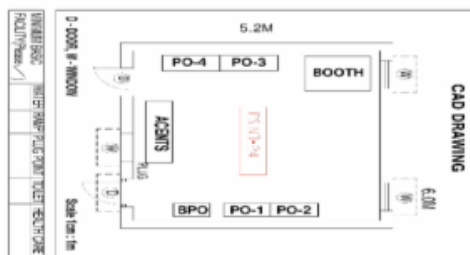

নির্বাচক নিবন্ধন আধিকারিকের স্বাক্ষর

Nazri Naksha

Google Map View

Polling Station Building Front View

Polling Station Front View

Cad View

Key MAP View

বিধানসভা নির্বাচনক্ষেত্রের নং, নাম : 242-পূর্বলিয়া
ভাগ নং, নাম : 1-পখরিয়া,মাহাতপাড়া,আনসারীপাড়া