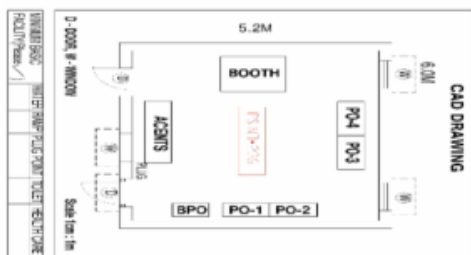

নির্বাচক নিবন্ধন আধিকারিকের স্বাক্ষর

Nazri Naksha

Google Map View

Polling Station Building Front View

Polling Station Front View

Cad View

Key MAP View

1 নাম : নহনিবিবি আনসারী স্বামীর নাম: রমজান আনসারী বাড়ির নং : n0001 বয়স : 73 লিঙ্গ : মহিলা ফটো উপলব্ধ	FTZ2798809	2 নাম : আদম আনসারী পিতার নাম: রমজান আনসারী বাড়ির নং : n0001 বয়স : 46 লিঙ্গ : পুরুষ ফটো উপলব্ধ	FTZ1916162	3 নাম : মাইতুনবিবি আনসারী স্বামীর নাম: আদম আনসারী বাড়ির নং : n0001 বয়স : 46 লিঙ্গ : মহিলা ফটো উপলব্ধ	WB/34/239/159304
4 নাম : সিরাজ আনসারী পিতার নাম: সেলেমান আনসারী বাড়ির নং : n0006 বয়স : 38 লিঙ্গ : পুরুষ ফটো উপলব্ধ	FTZ3013059	5 নাম : রজবলী আনসারী পিতার নাম: উল্লাহ আনসারী বাড়ির নং : n0002 বয়স : 48 লিঙ্গ : পুরুষ ফটো উপলব্ধ	WB/34/239/159221	6 নাম : আস্মা বিবি আনসারী স্বামীর নাম: রজবলী আনসারী বাড়ির নং : n0002 বয়স : 46 লিঙ্গ : মহিলা ফটো উপলব্ধ	WB/34/239/159119
7 নাম : খাতুনা বিবি আনসারী স্বামীর নাম: মসুরউদ্দিন আনসারী বাড়ির নং : n0002 বয়স : 56 লিঙ্গ : মহিলা ফটো উপলব্ধ	WB/34/239/159081	8 নাম : গুলসান বিবি স্বামীর নাম: মফিজ আনসারী বাড়ির নং : n0002 বয়স : 38 লিঙ্গ : মহিলা ফটো উপলব্ধ	FTZ3013067	9 নাম : সনাতানু বিবি আনসারী স্বামীর নাম: কাবিল আনসারী বাড়ির নং : n0003 বয়স : 52 লিঙ্গ : মহিলা ফটো উপলব্ধ	FTZ2798791
10 নাম : আকলিমা বিবি স্বামীর নাম: আবদুল আনসারী বাড়ির নং : n0003 বয়স : 32 লিঙ্গ : মহিলা ফটো উপলব্ধ	WIT1698802	11 নাম : তুহরন বিবি স্বামীর নাম: মুস্তাকিম আনসারী বাড়ির নং : n0003 বয়স : 42 লিঙ্গ : মহিলা ফটো উপলব্ধ	FTZ1916139	12 নাম : কবুলন বিবি আনসারী স্বামীর নাম: হজরত আনসারী বাড়ির নং : n0004 বয়স : 69 লিঙ্গ : মহিলা ফটো উপলব্ধ	WB/34/239/159284
13 নাম : সামসুদ্দিন আনসারী পিতার নাম: সুলেমান আনসারী বাড়ির নং : n0006 বয়স : 27 লিঙ্গ : পুরুষ ফটো উপলব্ধ	WIT1978865	14 নাম : দরুদন বিবি স্বামীর নাম: রফিক আনসারী বাড়ির নং : n0005 বয়স : 32 লিঙ্গ : মহিলা ফটো উপলব্ধ	WIT1910942	15 নাম : নবি আনসারী পিতার নাম: সুকুর আনসারী বাড়ির নং : n0005 বয়স : 59 লিঙ্গ : পুরুষ ফটো উপলব্ধ	WB/34/239/159186
16 নাম : জইতুন বিবি স্বামীর নাম: ইমাম দি আনসারী বাড়ির নং : n0004 বয়স : 43 লিঙ্গ : মহিলা ফটো উপলব্ধ	FTZ2337764	17 নাম : ইমামদি আনসারী পিতার নাম: হজরত আনসারী বাড়ির নং : n0004 বয়স : 46 লিঙ্গ : পুরুষ ফটো উপলব্ধ	FTZ1916071	18 নাম : মকবুল আনসারী পিতার নাম: কাবিল আনসারী বাড়ির নং : n0003 বয়স : 31 লিঙ্গ : পুরুষ ফটো উপলব্ধ	WIT1698653
19 নাম : আবদুল আনসারী পিতার নাম: কাবিল আনসারী বাড়ির নং : n0003 বয়স : 38 লিঙ্গ : পুরুষ ফটো উপলব্ধ	FTZ3013042	20 নাম : কাবিল আনসারী পিতার নাম: সুলত আনসারী বাড়ির নং : n0003 বয়স : 56 লিঙ্গ : পুরুষ ফটো উপলব্ধ	FTZ2798783	21 নাম : শ্রীনিবাস মাহাত পিতার নাম: জিরু মাহাত বাড়ির নং : n0002 বয়স : 38 লিঙ্গ : পুরুষ ফটো উপলব্ধ	WIT1030428
22 নাম : জহুরাবিবি আনসারী স্বামীর নাম: সুলত আনসারী বাড়ির নং : n0003 বয়স : 79 লিঙ্গ : মহিলা ফটো উপলব্ধ	FTZ2798775	23 নাম : ফরিদা বিবি স্বামীর নাম: জামাল উদ্দিন আনসারী বাড়ির নং : n0002 বয়স : 38 লিঙ্গ : মহিলা ফটো উপলব্ধ	FTZ2953313	24 নাম : অফসানা খাতুন স্বামীর নাম: মকবুল আনসারী বাড়ির নং : এন0003 বয়স : 27 লিঙ্গ : মহিলা ফটো উপলব্ধ	WIT2423309
25 নাম : সহাবান আনসারী পিতার নাম: মুস্তাকিম আনসারী বাড়ির নং : এন0003 বয়স : 24 লিঙ্গ : পুরুষ ফটো উপলব্ধ	WIT2423168	26 নাম : সবিব আনসারী পিতার নাম: ইমামদি আনসারী বাড়ির নং : এন0004 বয়স : 26 লিঙ্গ : পুরুষ ফটো উপলব্ধ	WIT2423192	27 নাম : আসলাম আনসারী পিতার নাম: আদম আনসারী বাড়ির নং : এন0001 বয়স : 27 লিঙ্গ : পুরুষ ফটো উপলব্ধ	WIT2422962
28 নাম : ইসমাইল আনসারী পিতার নাম: সুলেমান আনসারী বাড়ির নং : এন0006 বয়স : 24 লিঙ্গ : পুরুষ ফটো উপলব্ধ	WIT2491397	29 নাম : সাহারুপ আনসারী পিতার নাম: মুস্তাকিম আনসারী বাড়ির নং : এন0003 বয়স : 22 লিঙ্গ : পুরুষ ফটো উপলব্ধ	WIT2491454	30 নাম : মইয়ুন বিবি আনসারী স্বামীর নাম: সেলেমান আনসারী বাড়ির নং : এন0006 বয়স : 46 লিঙ্গ : মহিলা ফটো উপলব্ধ	WB/34/239/159065