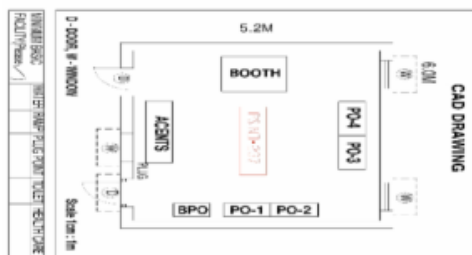

নির্বাচক নিবন্ধন আধিকারিকের স্বাক্ষর

Nazri Naksha

Google Map View

Polling Station Building Front View

Polling Station Front View

Cad View

Key MAP View

বিধানসভা নির্বাচনক্ষেত্রের নং, নাম : 242-পুরুলিয়া  
ভাগ নং, নাম : 1-পলাশকলা,উপরপাড়া,মারপাড়া,নামোপাড়া