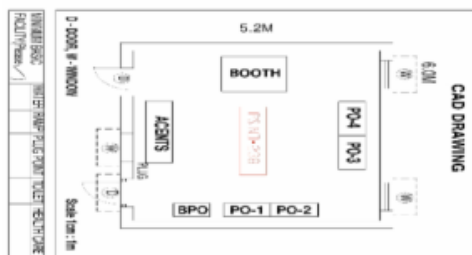

নির্বাচক নিবন্ধন আধিকারিকের স্বাক্ষর

Nazri Naksha

Google Map View

Polling Station Building Front View

Polling Station Front View

Cad View

Key MAP View

বিধানসভা নির্বাচনক্ষেত্রের নং, নাম : 242-পুরুষিয়া
ভাগ নং, নাম : 1-উপর পিড়রা,উপরপাড়া,চটনিপাড়া,নামোপাড়া,টাঁড়পাড়া,বাগানপাড়া