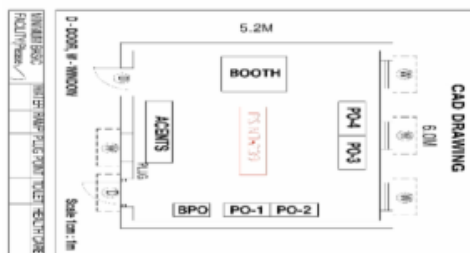

নির্বাচক নিবন্ধন আধিকারিকের স্বাক্ষর

Nazri Naksha

Google Map View

Polling Station Building Front View

Polling Station Front View

Cad View

Key MAP View

1 নাম : নিবারন কর্মকার পিতার নাম: গকুল কর্মকার বাড়ির নং : n0102 বয়স : 55 লিঙ্গ : পুরুষ	FTZ2673994 ফটো উপলব্ধ	2 নাম : সুমিত্রা কর্মকার স্বামীর নাম: নিবারন কর্মকার বাড়ির নং : n0102 বয়স : 53 লিঙ্গ : মহিলা	FTZ2337608 ফটো উপলব্ধ	3 নাম : সন্দীপ কুমার মাঝি পিতার নাম: গোপাল চন্দ্র মাঝি বাড়ির নং : এন0014 বয়স : 24 লিঙ্গ : পুরুষ	WIT2418416 ফটো উপলব্ধ
4 নাম : বেবি মাঝি স্বামীর নাম: বিদেশ মাঝি বাড়ির নং : এন0061 বয়স : 24 লিঙ্গ : মহিলা	WIT2345148 ফটো উপলব্ধ	5 নাম : রীনা মাঝি স্বামীর নাম: মৃত্যুঞ্জয় মাঝি বাড়ির নং : এন0011 বয়স : 26 লিঙ্গ : মহিলা	WIT2345304 ফটো উপলব্ধ	6 নাম : গুরুপদ মাঝি পিতার নাম: নেপাল মাঝি বাড়ির নং : এন0099 বয়স : 21 লিঙ্গ : পুরুষ	WIT2492650 ফটো উপলব্ধ
7 নাম : হংসরাজ মাঝি পিতার নাম: লক্ষীকান্ত মাঝি বাড়ির নং : 57 বয়স : 38 লিঙ্গ : পুরুষ	FTZ2953131 ফটো উপলব্ধ	8 নাম : বেহুলা মাঝি স্বামীর নাম: লক্ষীকান্ত মাঝি বাড়ির নং : n0056 বয়স : 69 লিঙ্গ : মহিলা	WB/34/239/156120 ফটো উপলব্ধ	9 নাম : লক্ষীকান্ত মাঝি পিতার নাম: করম মাঝি বাড়ির নং : n0056 বয়স : 72 লিঙ্গ : পুরুষ	WB/34/239/156016 ফটো উপলব্ধ
10 নাম : আলাবতী মাঝি স্বামীর নাম: অনন্ত মাঝি বাড়ির নং : n0040 বয়স : 60 লিঙ্গ : মহিলা	WB/34/239/156119 ফটো উপলব্ধ	11 নাম : অনন্ত মাঝি পিতার নাম: ভাদরী মাঝি বাড়ির নং : n0040 বয়স : 63 লিঙ্গ : পুরুষ	WB/34/239/156095 ফটো উপলব্ধ	12 নাম : ভগবতী মাঝি স্বামীর নাম: গোপাল চন্দ্র মাঝি বাড়ির নং : n0014 বয়স : 55 লিঙ্গ : মহিলা	WB/34/239/156354 ফটো উপলব্ধ
13 নাম : সুমিত্রা মাঝি স্বামীর নাম: মনোহর মাঝি বাড়ির নং : n0014 বয়স : 35 লিঙ্গ : মহিলা	WIT1384023 ফটো উপলব্ধ	14 নাম : মনোহর মাঝি পিতার নাম: খাঁধু মাঝি বাড়ির নং : n0014 বয়স : 43 লিঙ্গ : পুরুষ	FTZ2336758 ফটো উপলব্ধ	15 নাম : গোপালচন্দ্র মাঝি পিতার নাম: খাঁধু মাঝি বাড়ির নং : n0014 বয়স : 57 লিঙ্গ : পুরুষ	WB/34/239/156318 ফটো উপলব্ধ
16 নাম : রাজবালা মাঝি স্বামীর নাম: খাঁধু মাঝি বাড়ির নং : n0014 বয়স : 76 লিঙ্গ : মহিলা	FTZ0248013 ফটো উপলব্ধ	17 নাম : রেবতী মাঝি স্বামীর নাম: বুদ্ধেশ্বর মাঝি বাড়ির নং : n0013 বয়স : 49 লিঙ্গ : মহিলা	FTZ1916006 ফটো উপলব্ধ	18 নাম : পূজা কুমারী মাঝি স্বামীর নাম: বিশ্বনাথ মাঝি বাড়ির নং : n0012 বয়স : 30 লিঙ্গ : মহিলা	WIT1699636 ফটো উপলব্ধ
19 নাম : বিশ্বনাথ মাঝি পিতার নাম: শক্রয়ন মাঝি বাড়ির নং : n0012 বয়স : 37 লিঙ্গ : পুরুষ	WIT1699644 ফটো উপলব্ধ	20 নাম : বাসন্তী মাঝি স্বামীর নাম: দশরথ মাঝি বাড়ির নং : n0012 বয়স : 29 লিঙ্গ : মহিলা	WIT1811033 ফটো উপলব্ধ	21 নাম : দশরথ মাঝি পিতার নাম: নিরঞ্জন মাঝি বাড়ির নং : n0012 বয়স : 33 লিঙ্গ : পুরুষ	WIT1467661 ফটো উপলব্ধ
22 নাম : শুকুন্তলা মাঝি স্বামীর নাম: নিরঞ্জন মাঝি বাড়ির নং : n0012 বয়স : 58 লিঙ্গ : মহিলা	WB/34/239/156117 ফটো উপলব্ধ	23 নাম : নিরঞ্জন মাঝি পিতার নাম: সিঙ্গু মাঝি বাড়ির নং : n0012 বয়স : 60 লিঙ্গ : পুরুষ	WB/34/239/156055 ফটো উপলব্ধ	24 নাম : পদ্মাবতী মাঝি স্বামীর নাম: ধনঞ্জয় মাঝি বাড়ির নং : n0012 বয়স : 59 লিঙ্গ : মহিলা	WB/34/239/156116 ফটো উপলব্ধ
# 25 নাম : ধনঞ্জয় মাঝি পিতার নাম: সিঙ্গু মাঝি বাড়ির নং : n0012 বয়স : 63 লিঙ্গ : পুরুষ	WIT2718021 ফটো উপলব্ধ	26 নাম : মালাবতী মাঝি স্বামীর নাম: দিলীপ কুমার মাঝি বাড়ির নং : n0012 বয়স : 33 লিঙ্গ : মহিলা	WIT1467653 ফটো উপলব্ধ	27 নাম : দিলীপ কুমার মাঝি পিতার নাম: শক্রয়ন মাঝি বাড়ির নং : n0012 বয়স : 39 লিঙ্গ : পুরুষ	FTZ2337616 ফটো উপলব্ধ
28 নাম : মনজুড়া মাঝি স্বামীর নাম: শক্রয়ন মাঝি বাড়ির নং : n0012 বয়স : 64 লিঙ্গ : মহিলা	FTZ2336774 ফটো উপলব্ধ	29 নাম : শুশীলা মাঝি স্বামীর নাম: কার্তিক চন্দ্র মাঝি বাড়ির নং : n0011 বয়স : 47 লিঙ্গ : মহিলা	FTZ2336741 ফটো উপলব্ধ	30 নাম : কার্তিক চন্দ্র মাঝি পিতার নাম: আনন্দ মাঝি বাড়ির নং : n0011 বয়স : 49 লিঙ্গ : পুরুষ	WB/34/239/156028 ফটো উপলব্ধ