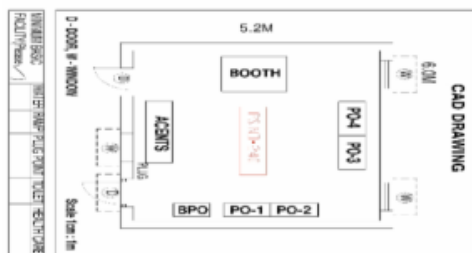

নির্বাচক নিবন্ধন আধিকারিকের স্বাক্ষর

Nazri Naksha

Google Map View

Polling Station Building Front View

Polling Station Front View

Cad View

Key MAP View

বিধানসভা নির্বাচনকেন্দ্রের নং, নাম : 242-পূর্বলিয়া
ভাগ নং, নাম : 1-মহাড়া (আংশিক), জিতডি টৌলা মহাড়া উপরপাড়া, মধ্যপাড়া, নামোপাড়া