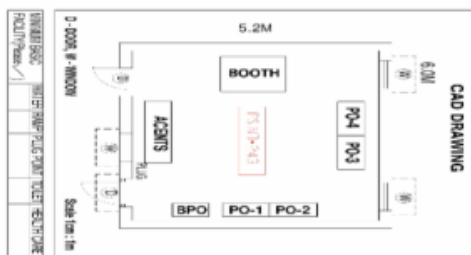

নির্বাচক নিবন্ধন আধিকারিকের স্বাক্ষর

Nazri Naksha

Google Map View

Polling Station Building Front View

Polling Station Front View

Cad View

Key MAP View

1 নাম : স্বামী মনাতীতা নন্দজী পিতার নাম: শিবানন্দ নন্দজী বাড়ির নং : n0132 বয়স : 51 লিঙ্গ : পুরুষ	FTZ1391176 ফটো উপলব্ধ	2 নাম : লক্ষ্মী কুমারী স্বামীর নাম: অর্জুন দাস বাড়ির নং : 0000 বয়স : 28 লিঙ্গ : মহিলা	WIT2375053 ফটো উপলব্ধ	3 নাম : দিলীপ দাস পিতার নাম: বংশী দাস বাড়ির নং : n0137 বয়স : 43 লিঙ্গ : পুরুষ	FTZ2200319 ফটো উপলব্ধ
4 নাম : কৈলাশ চন্দ্র মাহাত পিতার নাম: প্রসন্ন মাহাত বাড়ির নং : n0137 বয়স : 41 লিঙ্গ : পুরুষ	FTZ2800431 ফটো উপলব্ধ	5 নাম : লক্ষ্মী দাস স্বামীর নাম: বিজয় দাস বাড়ির নং : এন0020 বয়স : 33 লিঙ্গ : মহিলা	WIT2128601 ফটো উপলব্ধ	6 নাম : অর্জুন দাস পিতার নাম: বংশী দাস বাড়ির নং : n0020 বয়স : 26 লিঙ্গ : পুরুষ	WIT2065928 ফটো উপলব্ধ
7 নাম : বিনতা মাহাত স্বামীর নাম: সুভাষ মাহাত বাড়ির নং : n0137 বয়স : 35 লিঙ্গ : মহিলা	WIT1386259 ফটো উপলব্ধ	8 নাম : হীরালাল মাহাত পিতার নাম: ডাক্তার মাহাত বাড়ির নং : n0137 বয়স : 41 লিঙ্গ : পুরুষ	FTZ2340651 ফটো উপলব্ধ	9 নাম : ভোলানাথ বাউরী পিতার নাম: আঘনি বাউরী বাড়ির নং : n0137 বয়স : 41 লিঙ্গ : পুরুষ	FTZ2800449 ফটো উপলব্ধ
10 নাম : পম্পা বাউরী স্বামীর নাম: নাড় বাউরী বাড়ির নং : n0137 বয়স : 41 লিঙ্গ : মহিলা	FTZ2340719 ফটো উপলব্ধ	11 নাম : বরী দাস স্বামীর নাম: বংশী দাস বাড়ির নং : n0020 বয়স : 57 লিঙ্গ : মহিলা	FTZ0254706 ফটো উপলব্ধ	12 নাম : বিজয় দাস পিতার নাম: বংশী দাস বাড়ির নং : n0020 বয়স : 33 লিঙ্গ : পুরুষ	WIT1468974 ফটো উপলব্ধ
13 নাম : আশিষ কুমার মাহাত পিতার নাম: নরেশচন্দ্র মাহাত বাড়ির নং : n0137 বয়স : 40 লিঙ্গ : পুরুষ	FTZ2340669 ফটো উপলব্ধ	14 নাম : সুভাষ মাহাত পিতার নাম: নেহাল মাহাত বাড়ির নং : n0137 বয়স : 41 লিঙ্গ : পুরুষ	FTZ2340636 ফটো উপলব্ধ	15 নাম : দিপালী কুহিদাস স্বামীর নাম: দিলীপ দাস বাড়ির নং : n0137 বয়স : 31 লিঙ্গ : মহিলা	WIT1701028 ফটো উপলব্ধ
16 নাম : তারামনি মাহাত স্বামীর নাম: হীরালাল মাহাত বাড়ির নং : n0137 বয়স : 42 লিঙ্গ : মহিলা	FTZ2674612 ফটো উপলব্ধ	17 নাম : যোশোদা মাহাত স্বামীর নাম: মন্টুলাল মাহাত বাড়ির নং : n0137 বয়স : 42 লিঙ্গ : মহিলা	FTZ2340628 ফটো উপলব্ধ	18 নাম : ত্রিলোচন মাহাত পিতার নাম: সন্তোষ মাহাত বাড়ির নং : n0137 বয়স : 41 লিঙ্গ : পুরুষ	FTZ2340685 ফটো উপলব্ধ
19 নাম : মঙ্গলা বাউরী স্বামীর নাম: ভোলানাথ বাউরী বাড়ির নং : n0137 বয়স : 41 লিঙ্গ : মহিলা	FTZ2800456 ফটো উপলব্ধ	20 নাম : মমতা মাহাত স্বামীর নাম: আশিষ মাহাত বাড়ির নং : n0137 বয়স : 36 লিঙ্গ : মহিলা	FTZ3013141 ফটো উপলব্ধ	21 নাম : কুন্তি মাহাত স্বামীর নাম: কৈলাস মাহাত বাড়ির নং : n0137 বয়স : 35 লিঙ্গ : মহিলা	WIT1269919 ফটো উপলব্ধ
22 নাম : লক্ষ্মী মাহাত স্বামীর নাম: পল্লালাল মাহাত বাড়ির নং : 0000 বয়স : 24 লিঙ্গ : মহিলা	WIT2374791 ফটো উপলব্ধ	23 নাম : পান্নালাল মাহাত পিতার নাম: ডাক্তার মাহাত বাড়ির নং : n0137 বয়স : 27 লিঙ্গ : পুরুষ	WIT1977271 ফটো উপলব্ধ	24 নাম : দুবরাজ মাহাতো পিতার নাম: সুভাষ মাহাতো বাড়ির নং : এন0137 বয়স : 20 লিঙ্গ : পুরুষ	WIT2564706 ফটো উপলব্ধ
25 নাম : বংশী দাস পিতার নাম: রাজু দাস বাড়ির নং : n0020 বয়স : 58 লিঙ্গ : পুরুষ	FTZ2800183 ফটো উপলব্ধ	26 নাম : বুলেট বরি পিতার নাম: শ্রীকান্ত বরিরী বাড়ির নং : 0000 বয়স : 24 লিঙ্গ : পুরুষ	WIT2375137 ফটো উপলব্ধ	27 নাম : ফুলমণী বাউরী স্বামীর নাম: হারু বাউরী বাড়ির নং : n0117 বয়স : 52 লিঙ্গ : মহিলা	WB/34/239/162110 ফটো উপলব্ধ
28 নাম : দুখু বাউরী পিতার নাম: সিবু বাউরী বাড়ির নং : n0065 বয়স : 66 লিঙ্গ : পুরুষ	FTZ2340537 ফটো উপলব্ধ	29 নাম : দেবেন বাউরী পিতার নাম: নিত্য বাউরী বাড়ির নং : n0004 বয়স : 27 লিঙ্গ : পুরুষ	WIT1977263 ফটো উপলব্ধ	30 নাম : দূরবাসা বাউরী পিতার নাম: সত্য বাউরী বাড়ির নং : 0000 বয়স : 23 লিঙ্গ : পুরুষ	WIT2374767 ফটো উপলব্ধ