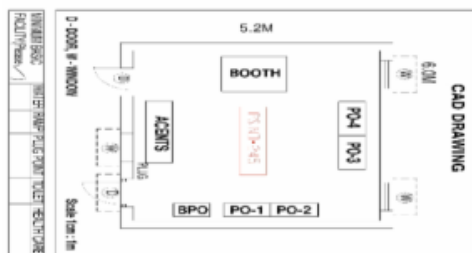

নির্বাচক নিবন্ধন আধিকারিকের স্বাক্ষর

Nazri Naksha

Google Map View

Polling Station Building Front View

Polling Station Front View

Cad View

Key MAP View

বিধানসভা নির্বাচনক্ষেত্রের নং, নাম : 242-পূর্বলিয়া
ভাগ নং, নাম : 1-জামবাদ, পাথরাখুন, চড়কিটিপ, ভিনাডি, কচাকুলি, মাহাতপাড়া, সহিসপাড়া, কুমোরকুলি