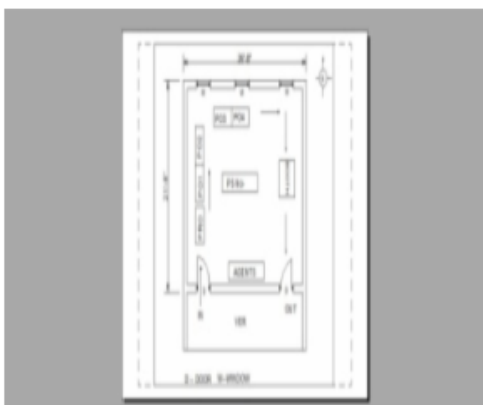

নির্বাচক নিবন্ধন আধিকারিকের স্বাক্ষর

Nazri Naksha

Google Map View

Polling Station Building Front View

Polling Station Front View

Cad View

Key MAP View

1 নাম : হিরু কুমার সহীস অন্যান্য: পবিতা সহীস বাড়ির নং : 43 বয়স : 31 লিঙ্গ : পুরুষ	WIT2390458 ফটো উপলব্ধ	2 নাম : পালবী কর্মকার স্বামীর নাম: গোলক বিহারী কর্মকার বাড়ির নং : এন0000 বয়স : 24 লিঙ্গ : মহিলা	WIT2287282 ফটো উপলব্ধ	3 নাম : বানিরাম কর্মকার পিতার নাম: জধারাম কর্মকার বাড়ির নং : n0051 বয়স : 62 লিঙ্গ : পুরুষ	WIT2471431 ফটো উপলব্ধ
4 নাম : কৃষ্ণপদ কর্মকার পিতার নাম: মোহন কর্মকার বাড়ির নং : n0106 বয়স : 60 লিঙ্গ : পুরুষ	WIT2530061 ফটো উপলব্ধ	5 নাম : নিরমা কর্মকার স্বামীর নাম: মন্টু কর্মকার বাড়ির নং : n0212 বয়স : 27 লিঙ্গ : মহিলা	WIT2025963 ফটো উপলব্ধ	6 নাম : আরতি কর্মকার পিতার নাম: বৃধু কর্মকার বাড়ির নং : n0219 বয়স : 27 লিঙ্গ : মহিলা	WIT2026037 ফটো উপলব্ধ
7 নাম : অষ্টমী কর্মকার স্বামীর নাম: শক্তিপদ কর্মকার বাড়ির নং : n0220 বয়স : 33 লিঙ্গ : মহিলা	WIT2026045 ফটো উপলব্ধ	8 নাম : প্রমিলা কর্মকার স্বামীর নাম: লক্ষীকাংতা কর্মকার বাড়ির নং : nং000 বয়স : 25 লিঙ্গ : মহিলা	WIT2238129 ফটো উপলব্ধ	9 নাম : সঞ্জয় কর্মকার পিতার নাম: অক্ষর কর্মকার বাড়ির নং : n0049 বয়স : 29 লিঙ্গ : পুরুষ	WIT1813732 ফটো উপলব্ধ
10 নাম : লক্ষীকান্ত কর্মকার পিতার নাম: ক্ষেপাকর কর্মকার বাড়ির নং : n0236 বয়স : 26 লিঙ্গ : পুরুষ	WIT2026201 ফটো উপলব্ধ	11 নাম : গোলক বিহারী কর্মকার পিতার নাম: কৃষ্ণপদ কর্মকার বাড়ির নং : n0199 বয়স : 30 লিঙ্গ : পুরুষ	WIT1703057 ফটো উপলব্ধ	12 নাম : রহিন কর্মকার পিতার নাম: খেপু কর্মকার বাড়ির নং : n0143 বয়স : 36 লিঙ্গ : পুরুষ	WIT1702927 ফটো উপলব্ধ
13 নাম : তিতাবালা কর্মকার স্বামীর নাম: ক্ষেপাকর কর্মকার বাড়ির নং : n0143 বয়স : 58 লিঙ্গ : মহিলা	FTZ2890614 ফটো উপলব্ধ	14 নাম : ক্ষেপাকর কর্মকার পিতার নাম: বঙ্গ কর্মকার বাড়ির নং : n0143 বয়স : 63 লিঙ্গ : পুরুষ	WB/34/239/453708 ফটো উপলব্ধ	15 নাম : সম্পূর্ণ কর্মকার স্বামীর নাম: বৃধু কর্মকার বাড়ির নং : n0142 বয়স : 61 লিঙ্গ : মহিলা	WB/34/239/453821 ফটো উপলব্ধ
16 নাম : কণ্ঠিরাম কর্মকার পিতার নাম: মোহন কর্মকার বাড়ির নং : n0106 বয়স : 57 লিঙ্গ : পুরুষ	WB/34/239/453761 ফটো উপলব্ধ	17 নাম : মন্টু কর্মকার পিতার নাম: কৃষ্ণপদ কর্মকার বাড়ির নং : n0106 বয়স : 44 লিঙ্গ : পুরুষ	FTZ2730703 ফটো উপলব্ধ	18 নাম : লুরি কর্মকার স্বামীর নাম: কৃষ্ণপদ কর্মকার বাড়ির নং : n0106 বয়স : 58 লিঙ্গ : মহিলা	FTZ0657411 ফটো উপলব্ধ
19 নাম : বালু কর্মকার পিতার নাম: যধারাম কর্মকার বাড়ির নং : n0051 বয়স : 57 লিঙ্গ : মহিলা	WB/34/239/453118 ফটো উপলব্ধ	20 নাম : জবা কর্মকার স্বামীর নাম: বানিরাম কর্মকার বাড়ির নং : n0051 বয়স : 58 লিঙ্গ : মহিলা	WB/34/239/453122 ফটো উপলব্ধ	21 নাম : সুলোচনা কর্মকার স্বামীর নাম: সাধুচরন কর্মকার বাড়ির নং : n0050 বয়স : 54 লিঙ্গ : মহিলা	FTZ2540276 ফটো উপলব্ধ
22 নাম : সম্পূর্ণ কর্মকার স্বামীর নাম: কৃষ্ণরাম কর্মকার বাড়ির নং : n0106 বয়স : 55 লিঙ্গ : মহিলা	WB/34/239/453661 ফটো উপলব্ধ	23 নাম : সাধুচরন কর্মকার পিতার নাম: গদাই কর্মকার বাড়ির নং : n0050 বয়স : 57 লিঙ্গ : পুরুষ	WB/34/239/453363 ফটো উপলব্ধ	24 নাম : সরস্বতী কর্মকার স্বামীর নাম: রাজীব কর্মকার বাড়ির নং : n0049 বয়স : 31 লিঙ্গ : মহিলা	WIT1703396 ফটো উপলব্ধ
25 নাম : রাজীব কর্মকার পিতার নাম: অক্ষর কর্মকার বাড়ির নং : n0049 বয়স : 33 লিঙ্গ : পুরুষ	WIT1703156 ফটো উপলব্ধ	26 নাম : সাধনা কর্মকার স্বামীর নাম: বিষ্ণু কর্মকার বাড়ির নং : n0049 বয়স : 39 লিঙ্গ : মহিলা	FTZ2730729 ফটো উপলব্ধ	27 নাম : বিষ্ণু কর্মকার পিতার নাম: অক্ষর কর্মকার বাড়ির নং : n0049 বয়স : 42 লিঙ্গ : পুরুষ	FTZ2730711 ফটো উপলব্ধ
28 নাম : শ্রীমতি কর্মকার স্বামীর নাম: গোলক কর্মকার বাড়ির নং : এন0106 বয়স : 31 লিঙ্গ : মহিলা	WIT2129047 ফটো উপলব্ধ	29 নাম : পুনীমা কর্মকার স্বামীর নাম: অক্ষর কর্মকার বাড়ির নং : n0049 বয়স : 64 লিঙ্গ : মহিলা	FTZ0657353 ফটো উপলব্ধ	30 নাম : অক্ষর কর্মকার পিতার নাম: গদাই কর্মকার বাড়ির নং : n0049 বয়স : 67 লিঙ্গ : পুরুষ	FTZ0657346 ফটো উপলব্ধ