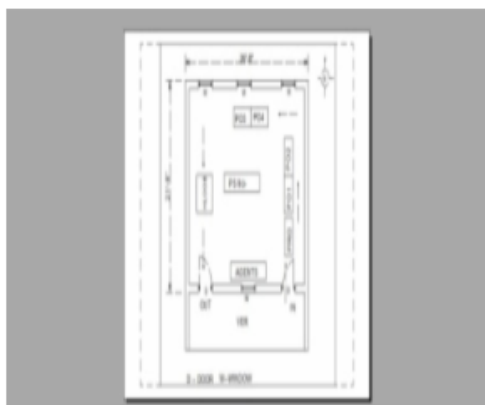

নির্বাচক নিবন্ধন আধিকারিকের স্বাক্ষর

Nazri Naksha

Google Map View

Polling Station Building Front View

Polling Station Front View

Cad View

Key MAP View

বিধানসভা নির্বাচনক্ষেত্রের নং, নাম : 242-পূর্বলিয়া  
ভাগ নং, নাম : 1-মৌজার (আংশিক), সহিস, উপর, কামার, গোসাই, নাগোপাড়া, নিমাইকুলি