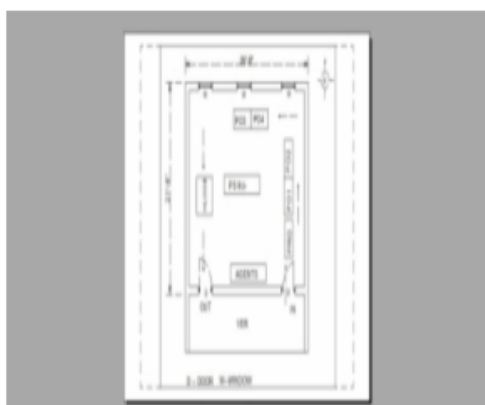

নির্বাচক নিবন্ধন আধিকারিকের স্বাক্ষর

Nazri Naksha

Google Map View

Polling Station Building Front View

Polling Station Front View

Cad View

Key MAP View

বিধানসভা নির্বাচনকেন্দ্রের নং, নাম : 242-পূর্বলিয়া
ভাগ নং, নাম : 1-টাঙ্গিদা মৌজার ,নামো,উপর,মাঝপাড়া